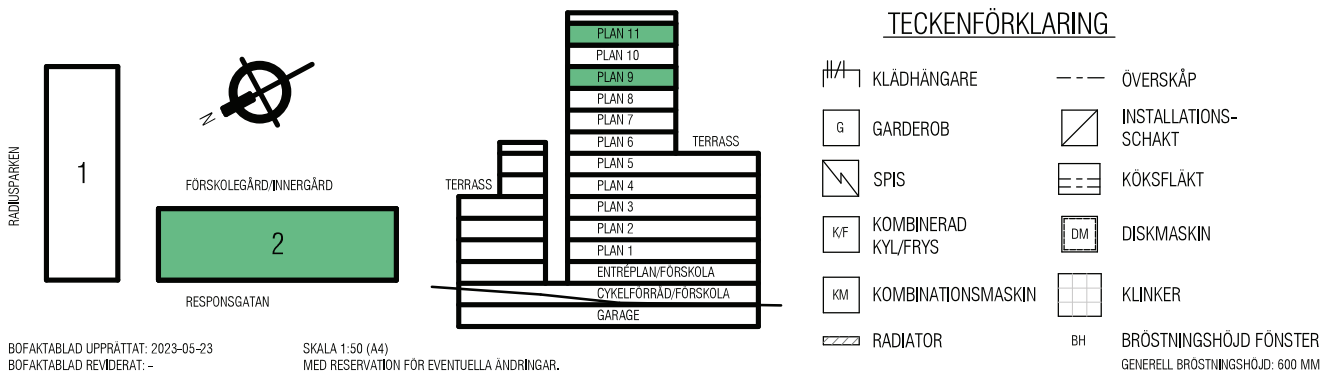

# Stadsnära Bostäder

2 RoK  
Ca 27 m<sup>2</sup>

Typ 1G  
2:1902  
2:2102

BOFAKTABLAD UPPRÄTTAT: 2023-05-23  
BOFAKTABLAD REVIDERAT: -

SKALA 1:50 (A4)  
MED RESERVATION FÖR EVENTUELLA ÄNDRINGAR.

BH BRÖSTNINGSHÖJD FÖNSTER  
GENERELL BRÖSTNINGSHÖJD: 600 MM