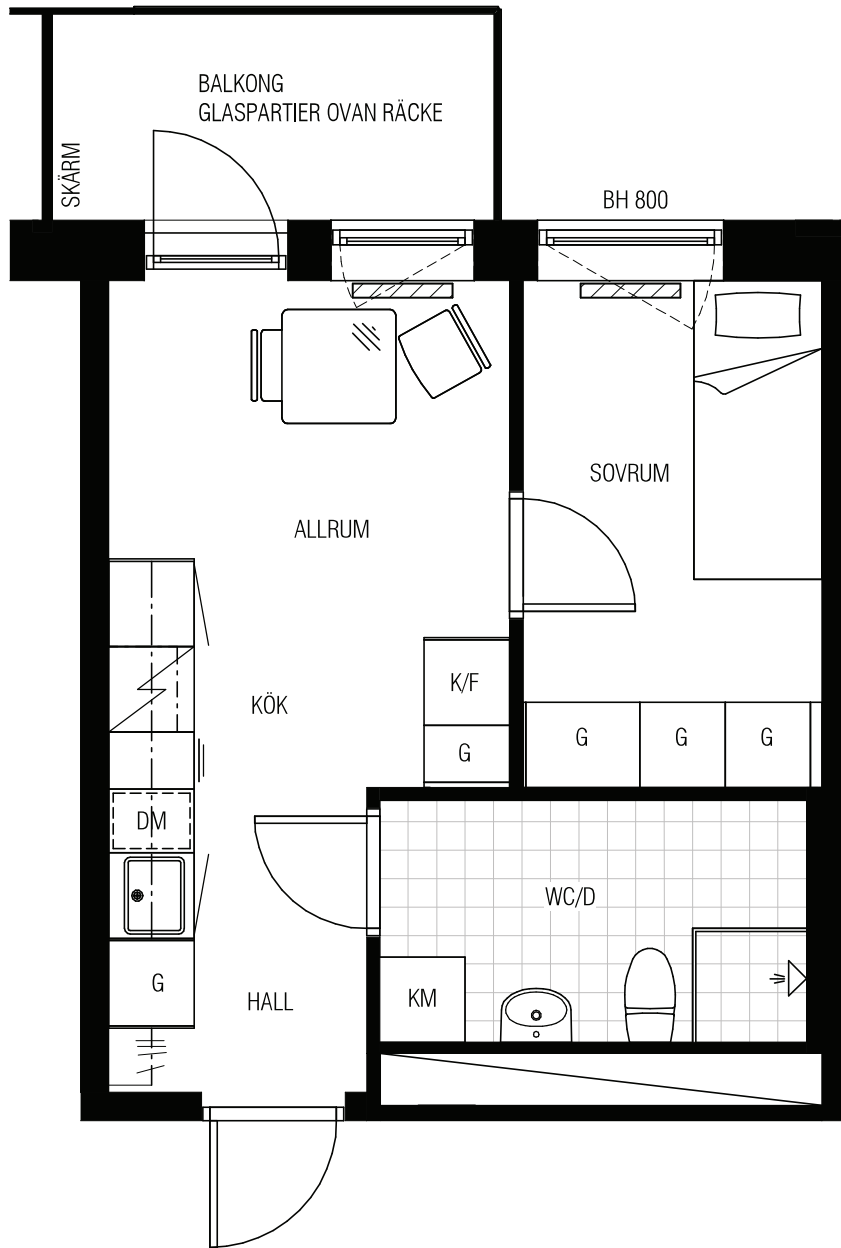

# Stadsnära Bostäder

2 RoK  
Ca 27 m<sup>2</sup>

Typ 1G  
2:1902  
2:2102

BOFAKTABLAD UPPRÄTTAT: 2023-05-23  
BOFAKTABLAD REVIDERAT: -

SKALA 1:50 (A4)  
MED RESERVATION FÖR EVENTUELLA ÄNDRINGAR.

BH BRÖSTNINGSHÖJD FÖNSTER  
GENERELL BRÖSTNINGSHÖJD: 600 MM