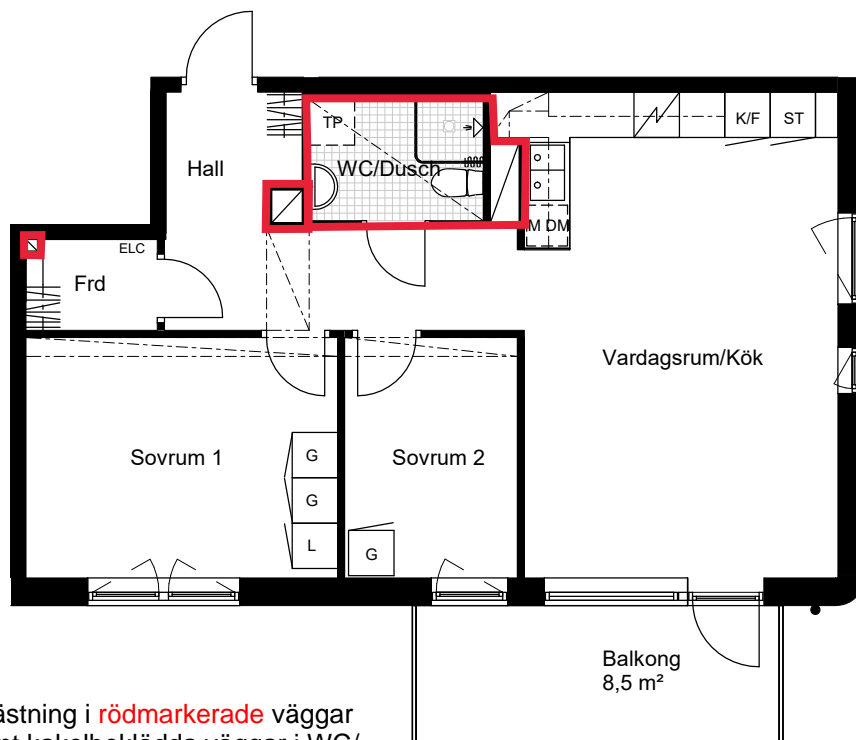

BOFAKTABLAD

LGH : 1-1106/ 1-1206/ 1-1306/ 1-1406/
1-1506/ 1-1606

STORLEK : 3 rok, 65.0 kvm

2021-05-21

Infästning i **rödmarkerade** väggar samt kakelbeklädda väggar i WC/ Dusch får ej ske med/genom borring, spik eller annan typ av likvärdig infästning.

Vid respektive strömbrytare och eluttag går eldragningar vertikalt ovan och under där infästning ej får ske.

SKALA 1:100 (A4)

 Kyl / Frys

 Kylskåp

 Frys

 Förberett för diskmaskin/
micro i överskåp

 Spis

 Städsåp

 Garderob

 Linnesåp

 Förberett för tvättpelare

ELC Elcentral

 Kapphylla 60 cm

 Klädstång i kläd-
kammare/ förråd

 Inklädnad/ undertak
Höjd ca 2,25 m, där
inget annat anges

RUMSHÖJD: ca 2,5 m
BRÖSTNINGSHÖJD FÖNSTER: ca 60 cm