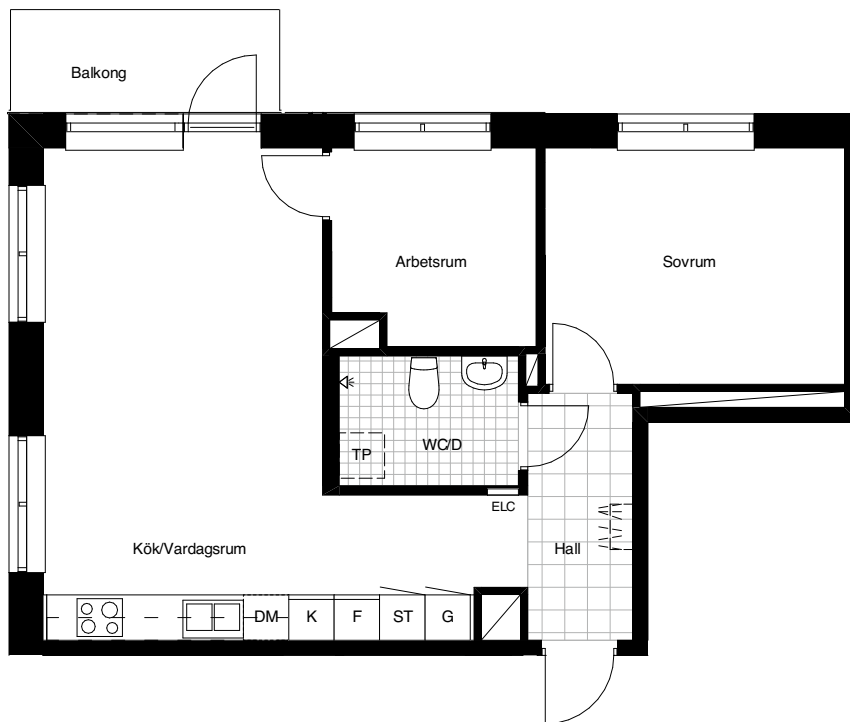

3 RoK 59 m²

TECKENFÖRKLARINGAR

- G = Garderob
- ST = Städskåp
- L = Linneskåp
- K/F = Kylskåp/Frys
- DM = Diskmaskin
- H = Högsåp
- ELC = Elcentral
- TP = Plats för tvättpelare

SKALA 1:100

Avvikelser i areauppgifter kan förekomma, areauppgifterna är avrundade till närmaste heltal.
Fahlin Förvaltning reserverar sig för eventuella tryckfel och förbehåller sig rätten till ändring.