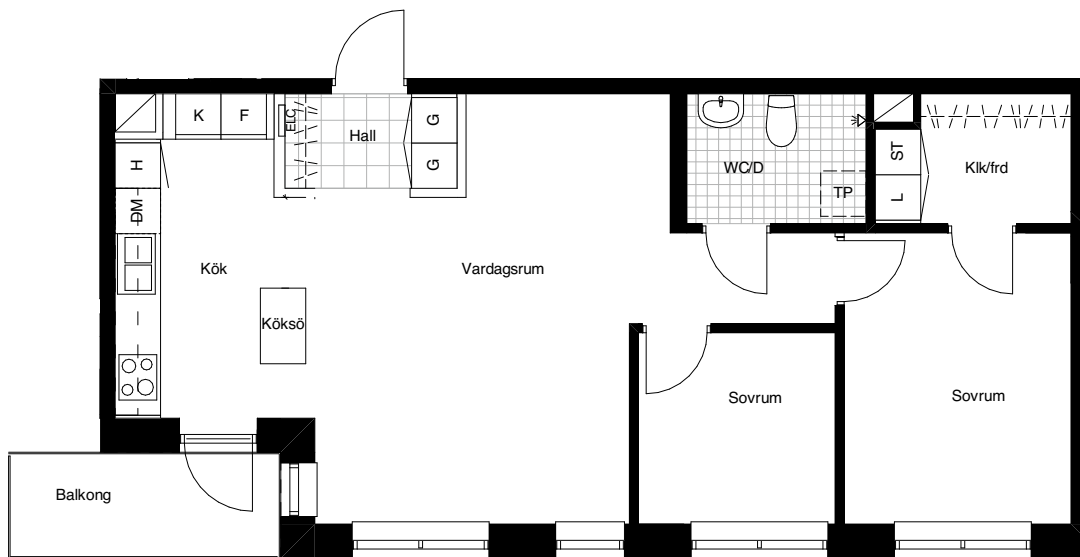

3 RoK 68 m²

TECKENFÖRKLARINGAR

- G = Garderob
- ST = Städskåp
- L = Linneskåp
- K/F = Kylskåp/Frys
- DM = Diskmaskin
- H = Högsåp
- ELC = Elcentral
- TP = Plats för tvättpelare

SKALA 1:100

Avvikelser i areauppgifter kan förekomma, areauppgifterna är avrundade till närmaste heltal.
Fahlin Förvaltning reserverar sig för eventuella tryckfel och förbehåller sig rätten till ändring.