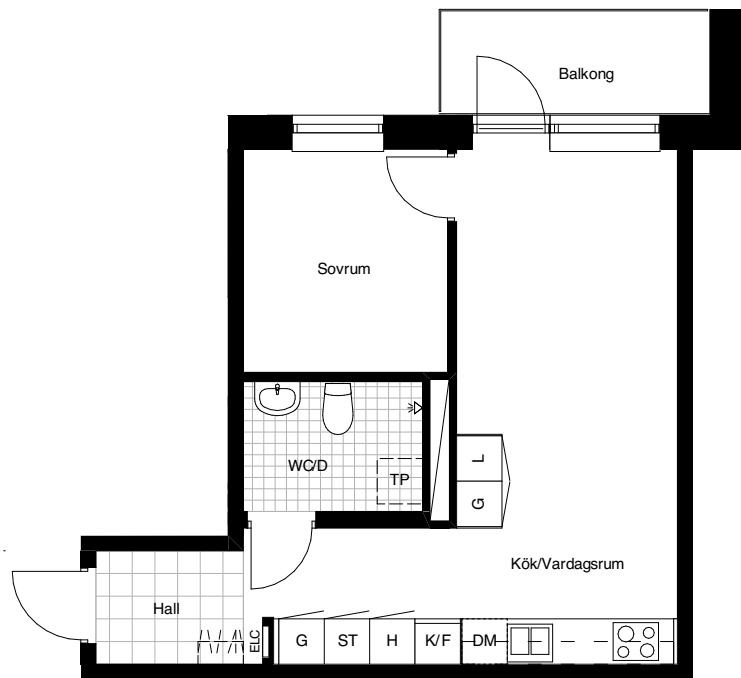

2 RoK 42 m²

TECKENFÖRKLARINGAR

- G = Garderob
- ST = Städskåp
- L = Linneskåp
- K/F = Kylskåp/Frys
- DM = Diskmaskin
- H = Högskåp
- ELC = Elcentral
- TP = Plats för tvättpelare

SKALA 1:100

Avvikelser i areauppgifter kan förekomma, areauppgifterna är avrundade till närmaste heltal.
Fahlin Förvaltning reserverar sig för eventuella tryckfel och förbehåller sig rätten till ändring.