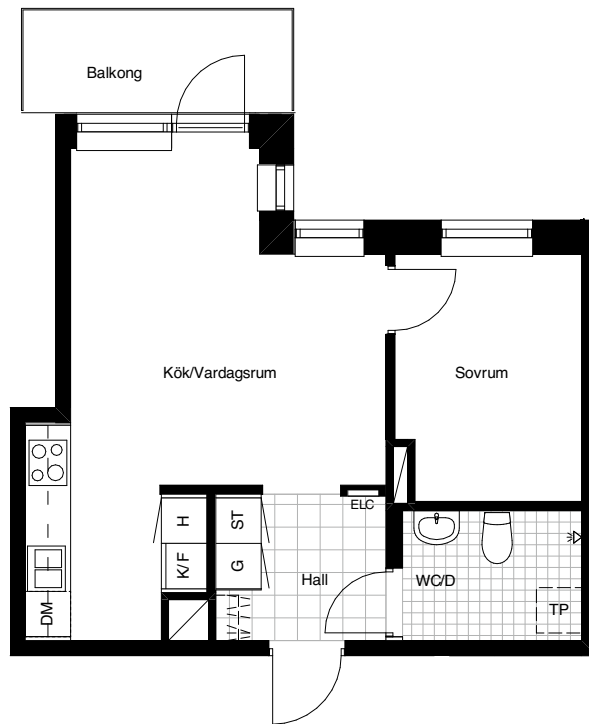

2 RoK 39 m²

TECKENFÖRKLARINGAR

- G = Garderob
- ST = Städsåp
- L = Linnesåp
- K/F = Kylskåp/Frys
- DM = Diskmaskin
- H = Högsåp
- ELC = Elcentral
- TP = Plats för tvättpelare

SKALA 1:100

Avvikelser i areauppgifter kan förekomma, areauppgifterna är avrundade till närmaste heltal.
Fahlin Förvaltning reserverar sig för eventuella tryckfel och förbehåller sig rätten till ändring.