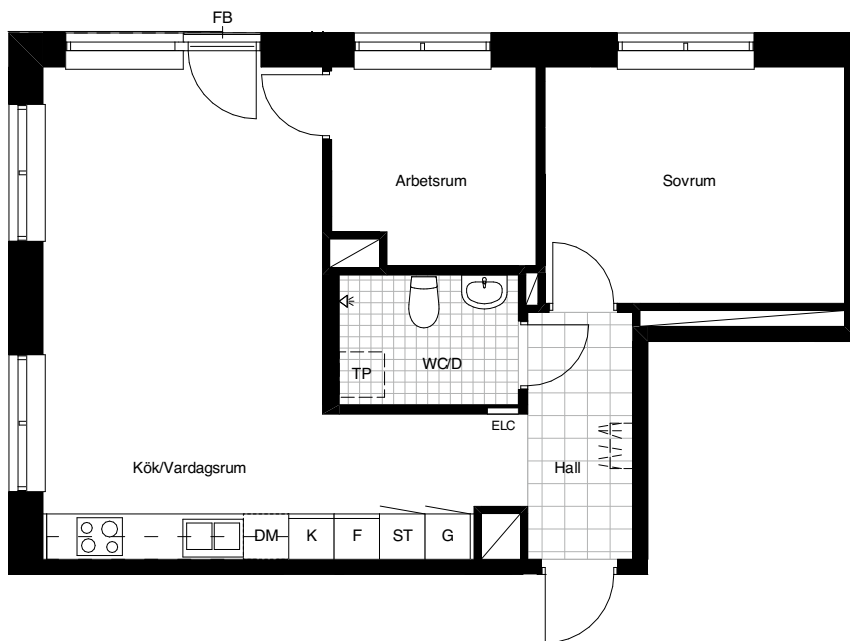

3 RoK 59 m²

TECKENFÖRKLARINGAR

- G = Garderob
- ST = Städskåp
- L = Linneskåp
- K/F = Kylskåp/Frys
- DM = Diskmaskin
- H = Högsåp
- ELC = Elcentral
- TP = Plats för tvättpelare
- FB = Fransk balkong

SKALA 1:100