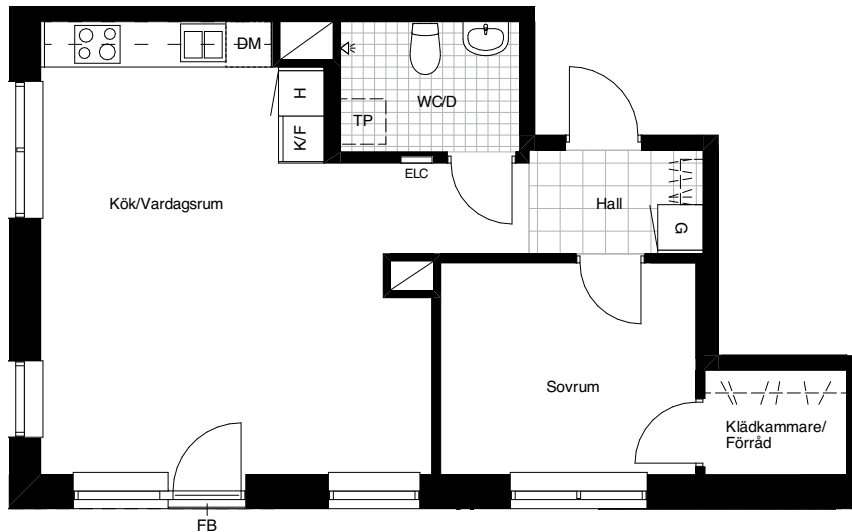

2 RoK 50 m²

TECKENFÖRKLARINGAR

- G = Garderob
- ST = Städskåp
- L = Linneskåp
- K/F = Kylskåp/Frys
- DM = Diskmaskin
- H = Högskåp
- ELC = Elcentral
- TP = Plats för tvättpelare
- FB = Fransk balkong

SKALA 1:100