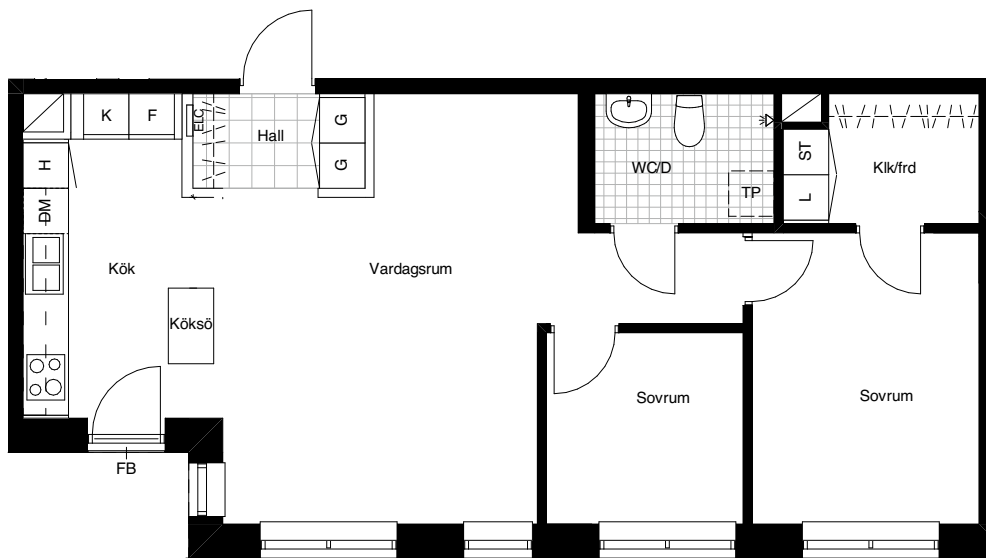

3 RoK 68 m²

TECKENFÖRKLARINGAR

- G = Garderob
- ST = Städskåp
- L = Lanneskåp
- K/F = Kylskåp/Frys
- DM = Diskmaskin
- H = Högskåp
- ELC = Elcentral
- TP = Plats för tvättpelare
- FB = Fransk balkong

SKALA 1:100