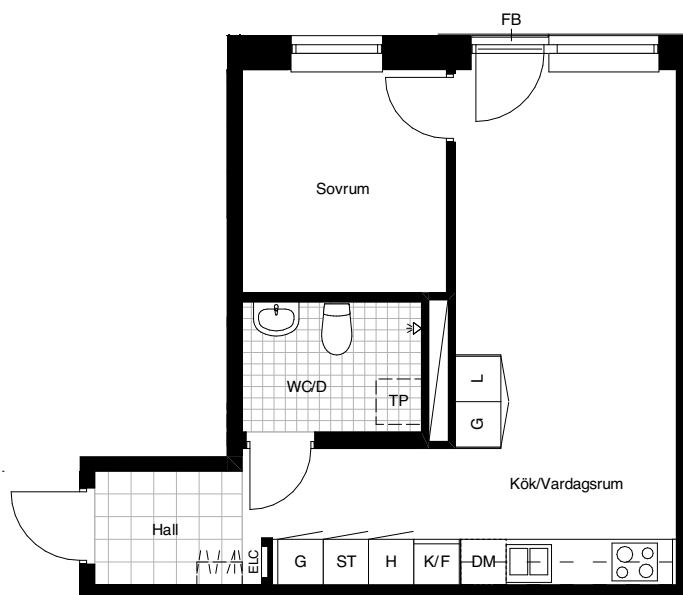

2 RoK 42 m²

TECKENFÖRKLARINGAR

- G = Garderob
- ST = Städskåp
- L = Linneskåp
- K/F = Kylskåp/Frys
- DM = Diskmaskin
- H = Högskåp
- ELC = Elcentral
- TP = Plats för tvättpelare
- FB = Fransk balkong

SKALA 1:100