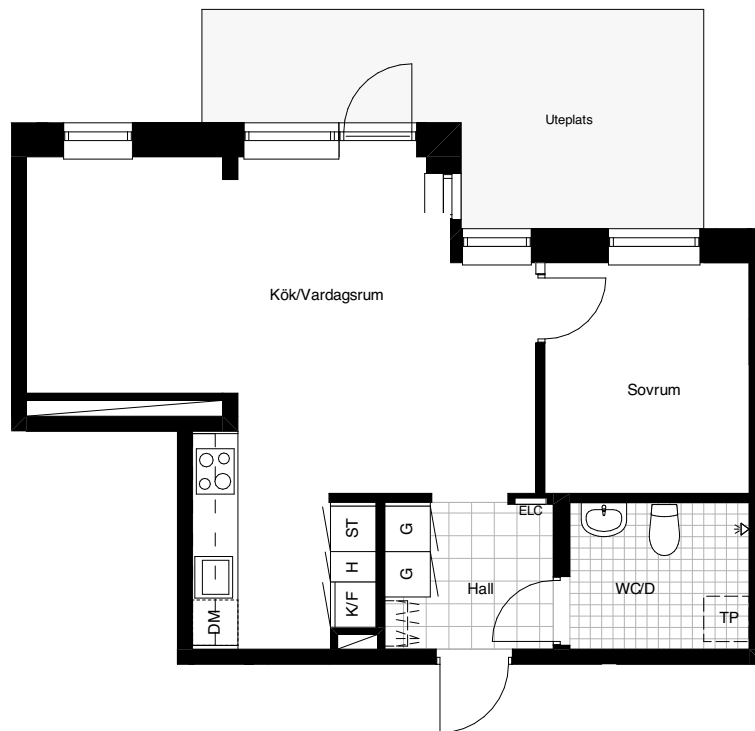

2 RoK 48 m²

TECKENFÖRKLARINGAR

- G = Garderob
- ST = Städskåp
- L = Linneskåp
- K/F = Kylskåp/Frys
- DM = Diskmaskin
- H = Högsåp
- ELC = Elcentral
- TP = Plats för tvättpelare

SKALA 1:100

Avvikelser i areauppgifter kan förekomma, areauppgifterna är avrundade till närmaste heltal.
Fahlin Förvaltning reserverar sig för eventuella tryckfel och förbehåller sig rätten till ändring.