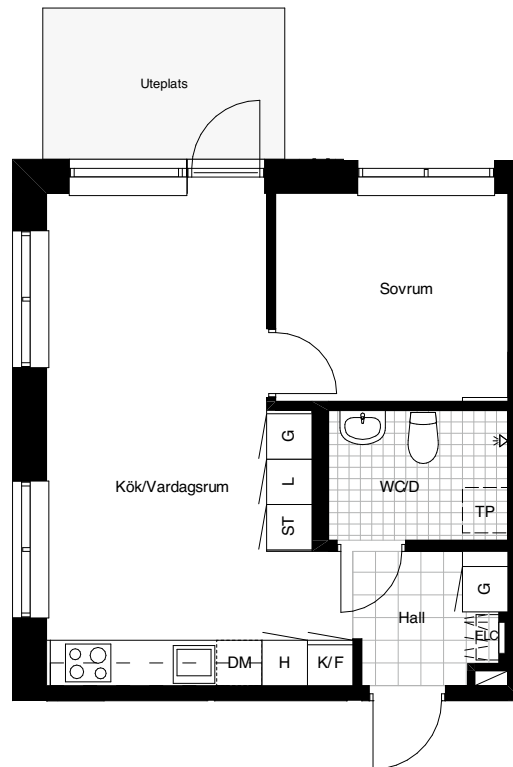

2 RoK 40 m²

TECKENFÖRKLARINGAR

- G = Garderob
- ST = Städskåp
- L = Linneskåp
- K/F = Kylskåp/Frys
- DM = Diskmaskin
- H = Högsåp
- ELC = Elcentral
- TP = Plats för tvättpelare

SKALA 1:100

Avvikelser i areauppgifter kan förekomma, areauppgifterna är avrundade till närmaste heltal.
Fahlin Förvaltning reserverar sig för eventuella tryckfel och förbehåller sig rätten till ändring.