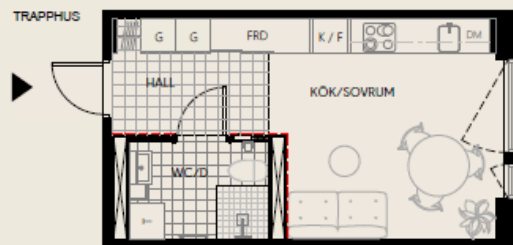

Barkarbystaden kvarter 15, Järfälla

Lägenhetsnummer MV30A-1307

1 RoK 24,4 m²

Skala 1:100 (A4)