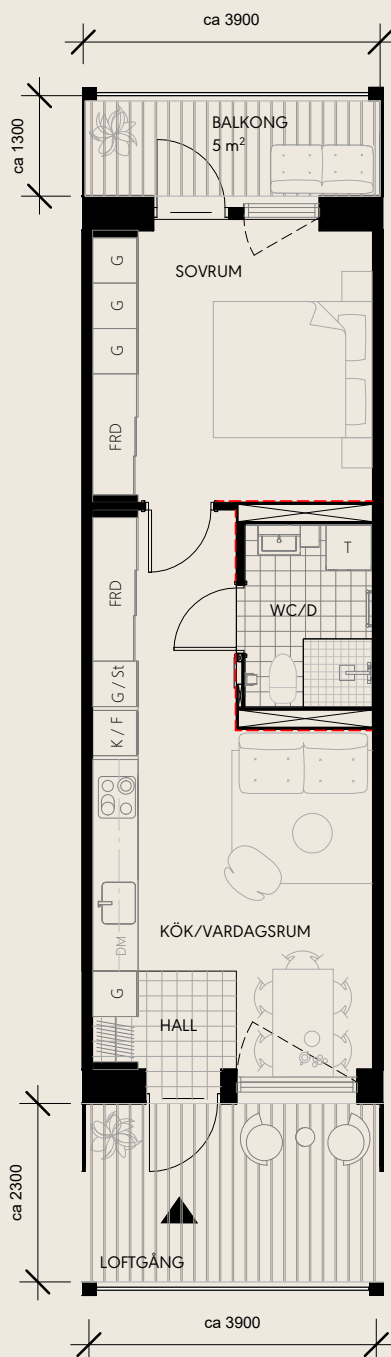

Barkarbystaden kvarter 15, Järfälla

Lägenhetsnummer MV28-1206

2 RoK 40,8 m²

Skala 1:100 (A4)