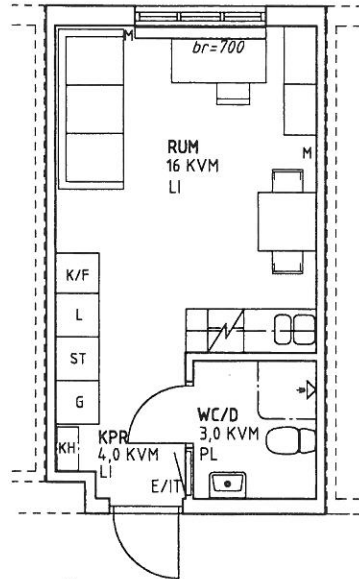

Studentlägenhet 23 kvm + förråd 1 kvm

Lgh 1001
1101
1201

FÖRKLARINGAR

- K/F Kyl/Frys
- N Spis med häll/Ugn
- ST Städskap
- L Linneskåp
- G Garderob
- KH Kapphylla
- br=700* Bröstningshöjd
- E/IT Elcentral / IT-central
- M Mediauttag
- LI Linoleummatta
- PL Plastmatta

LÄGENHETSPLAN

SITUATIONSPLAN

SEKTION