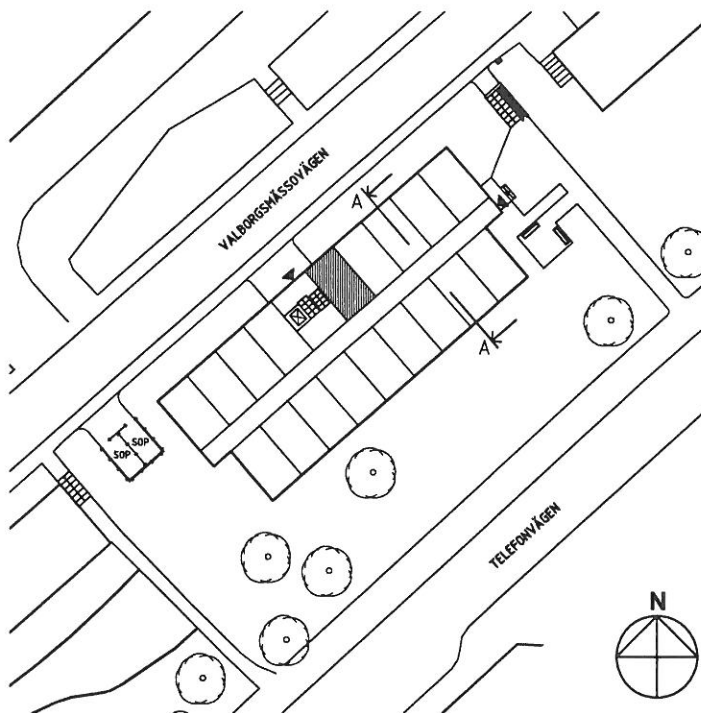

Studentlägenhet 23 kvm + förråd 1 kvm

Lgh 1001
1101
1201

FÖRKLARINGAR

- K/F Kyl/Frys
- N Spis med häll/Ugn
- ST Städskap
- L Linneskåp
- G Garderob
- KH Kapphylla
- br=700* Bröstningshöjd
- E/IT Elcentral / IT-central
- M Mediauttag
- LI Linoleummatta
- PL Plastmatta

LÄGENHETSPLAN

SITUATIONSPLAN

SEKTION