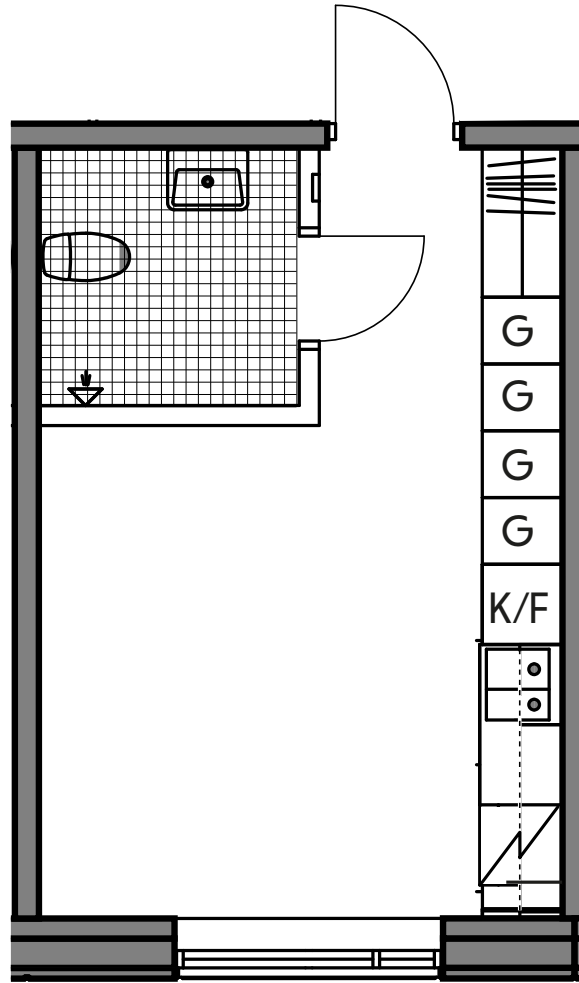

TENSTA TORN

TENSTAGÅNGEN 55

FÖRKLARINGAR

- G GARDEROB
- K/F KYL/FRYS
- SPIS
- KAPPHYLLA
- SCHAKT