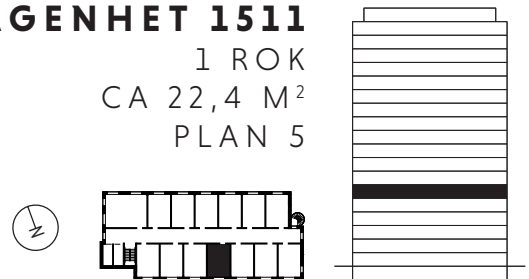

## LÄGENHET 1511

1 ROK  
CA 22,4 M<sup>2</sup>  
PLAN 5

TAKHÖJD: 2,5M

GOLV BADRUM:KLINKER  
ÖVRIGA UTRYMMEN:LINOLEUM

MED RESERVATION FÖR MINDRE ÄNDRINGAR.