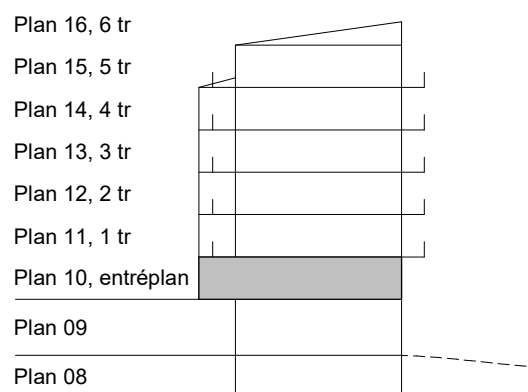

Sektion 1:500

SKALA 1:100