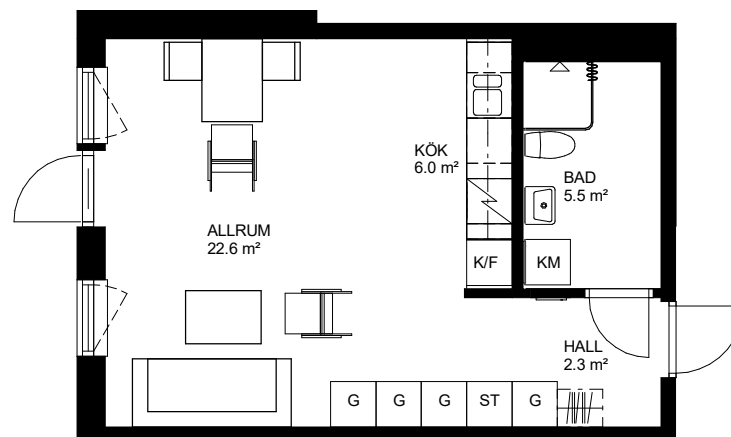

## Kista, Kv. Selfoss

1 RUM OCH KÖK 37.1 m<sup>2</sup>

### Kista Gårdsväg 4-1008

Upprättad: 2019-10-01

Planlösningen är preliminär och vi förbehåller oss rätten till ändringar.

Omfattning och storlek på schakt kan komma att justeras.

Ytor är ungefärliga.

#### FÖRKLARINGAR

G	Garderob
ST	Städ
KM	Kombinerad tvättmaskin/torktumlare
K	Kylskåp
F	Frys
K/F	Kylskåp/Frys
	Häll och ugn
DM	Diskmaskin
	Kapphylla
FRD	Förråd
- - -	Överskåp
BH	anger bröstningshöjd på fönster