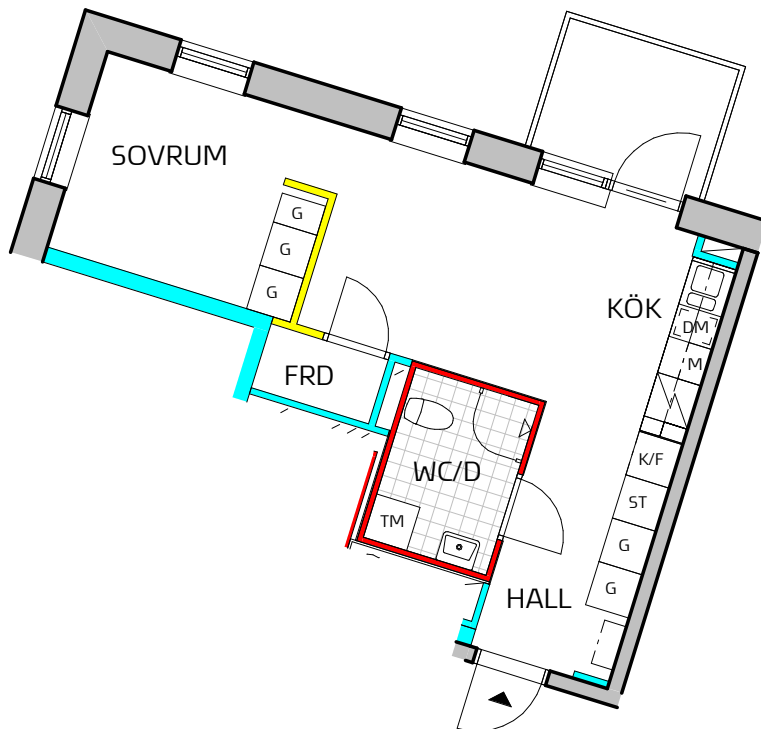

TINGSTORGET

LGH 13-1606

- Massiv betong
- Dubbelgips
- Enkelgips
- Enkelgips, får ej borras, endast lim

Storlek | **2 rum och kök**
 Yta | **ca 36 m²**
 Våning | **6 tr**

SYMBOLFÖRKLARING

Symboler beskriver endast placering, ej form. Fönsterplaceringar och balkongdjup kan variera.

- K Kyl
- F Frys
- K/ Kyl / Frys
- Spishäll / Ugn
- M Förberett för Micro
- G Garderob
- ST Städ
- DM Förberett för Diskmaskin
- TM Förberett för Tvättmaskin - Kombimaskin
- Kapphylla
- Lokal sänkning av undertak