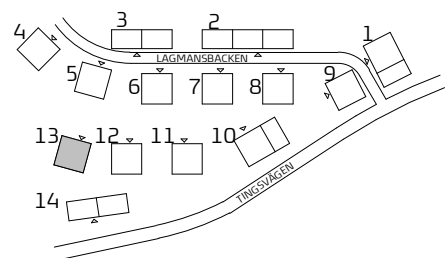

SKALA 1:100

ORIENTERINGSFIGUR