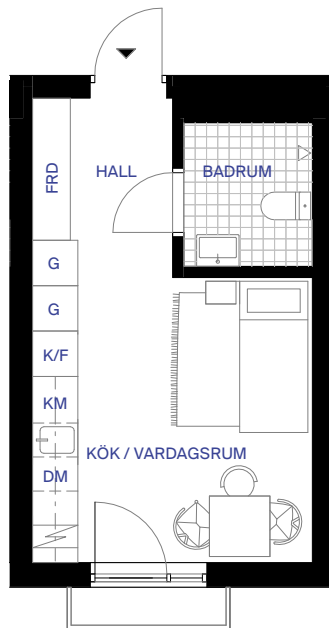

4-1402

22 kvm + spansk balkong

hus 4

INREDNINGSTIL:  
SAND

	KLÄDFÖRVARING		STÄDSKÅP		DISKMASKIN		ÖVERSKÅP
	GARDEROB		KOMBIMASKIN		KYL/FRYS		UNDERTAK
	FÖRRÅD		INDUKTIONSHÅLL		ÖPPNINGSBARA FÖNSTER		