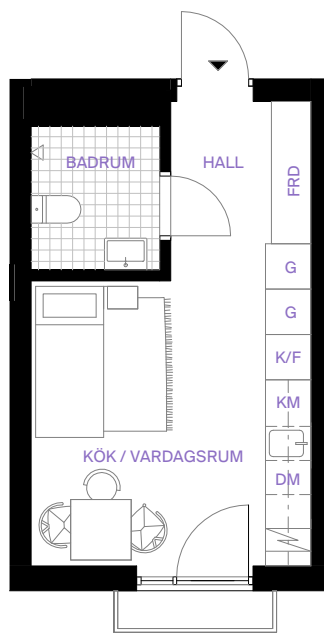

3-1518

22 kvm + spansk balkong

hus 3

INREDNINGSTIL:
DELTA

KLÄDFÖRVARING

GARDEROB

FÖRRÅD

ST STÄDSKÅP

KM KOMBIMASKIN

INDUKTIONSHÅLL

DM DISKMASKIN

K/F KYL/FRYS

ÖVERSKÅP

UNDERTAK

ÖPPNINGSBART FÖNSTER