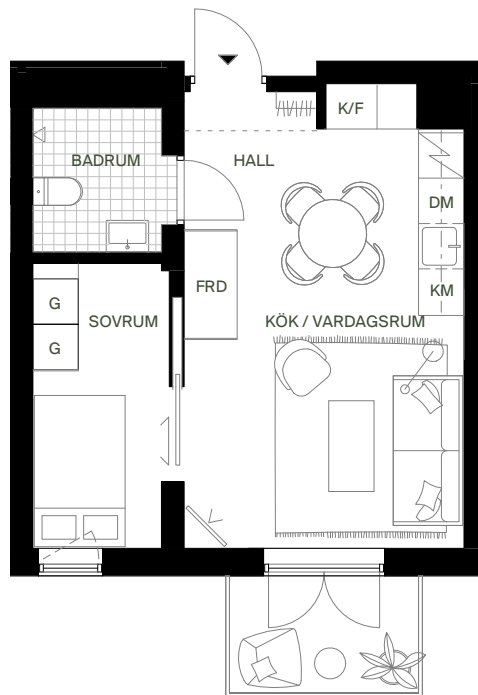

## barkarbystaden kv.11

1-1319

34 kvm + 4 kvm balkong

hus1

INREDNINGSSSTIL:  
SAND

0 1 2 3 4 5 Mtr.  
SKALA 1 : 100

||||| KLÄDFÖRVARING

G GARDEROB

FRD FÖRRÅD

ST STÄDSKÅP

KM KOMBIMASKIN

INDUKTIONSHÅLL

DM DISKMASKIN

K/F KYL/FRYS

--- ÖVERSKÅP

--- UNDERTAK