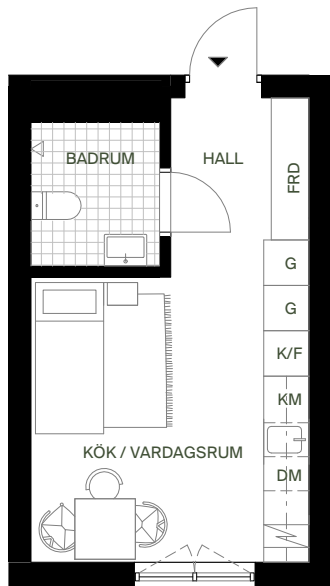

## barkarbystaden kv.11

1-1323

22 kvm

hus1

INREDNINGSSSTIL:  
SAND

KLÄDFÖRVARING

G GARDEROB

FRD FÖRRÅD

ST STÄDSKÅP

KM KOMBIMASKIN

INDUKTIONSHÅLL

DM DISKMASKIN

K/F KYL/FRYS

ÖVERSKÅP

UNDERTAK

ÖPPNINGSBARA FÖNSTER