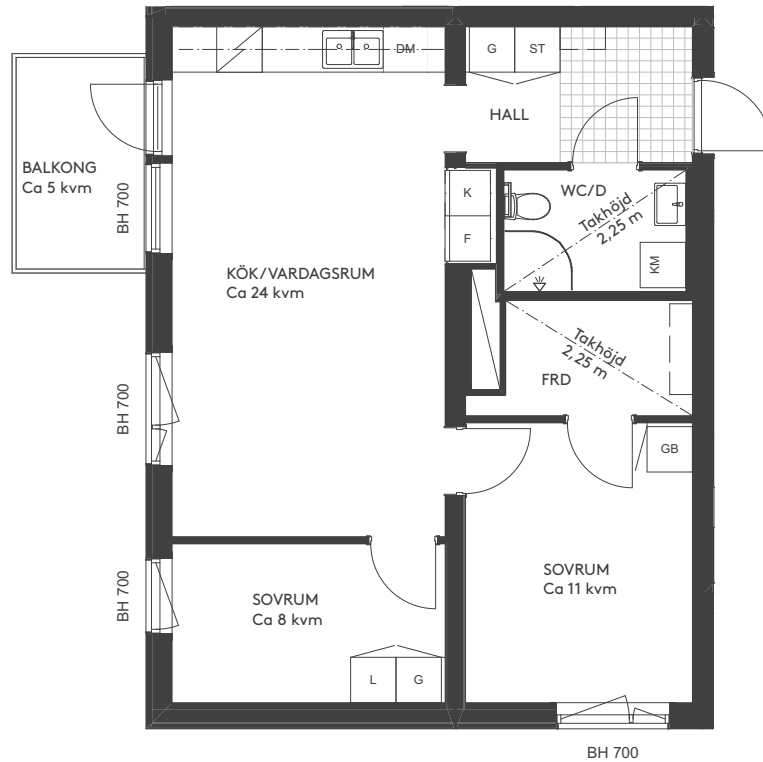

## 61 kvm

2021-11-08

Våning: 0  
Lägenhetsnr:  
1001

Takhöjd 2,5 m, om inget annat anges.  
I lägenheten monteras vattenburna radiatorer.  
Balkong i anslutning till kök och vardagsrum.

Skala 1:100

### Teckenförklaringar

BH	Bröstningshöjd
DM	Diskmaskin
F	Frys
FRD	Förråd
G	Garderob
GB	Garderob med backar
K	Kyl
KM	Kombivättmaskin
L	Linneskåp
ST	Städsåp

### Lägenhetens placering i huset

Pilen visar entré till lägenheten