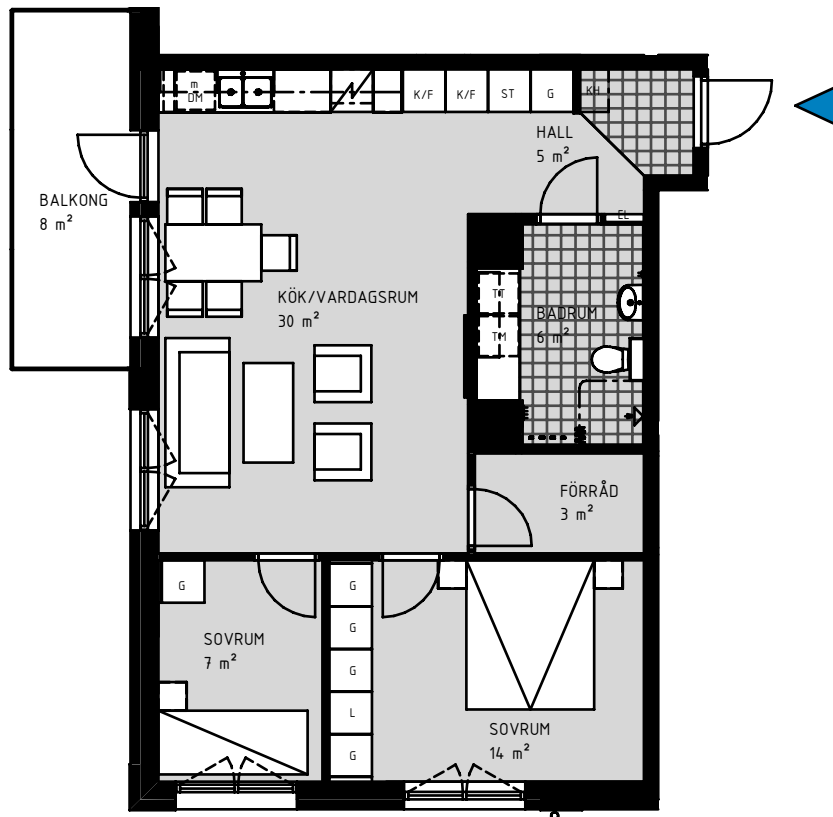

KV. TALLBOHOV

JÄRFÄLLA

3 RUM & KÖK 69 m²

LGH NR: A-1101, B-1101, C-1101, D-1101
A-1201, B-1201, C-1201, D-1201
A-1301, B-1301, C-1301, D-1301
A-1401, B-1401, C-1401, D-1401
A-1501, B-1501, C-1501, D-1501
A-1601, B-1601, C-1601, D-1601
A-1701, C-1701, D-1701
D-1801

Skala 1:100

FÖRKLARINGAR

G	GARDEROB	K/F	KYLSKÅP / FRYS
L	LINNESKÅP	↗	SPIS / UGN
TM	TVÄTTMASKIN	DM	DISKMASKIN
TT	TORKTUMLARE	m	MICRO (FÖRBERETT FÖR)
KM	KOMB. TM / TT	EL	ELCENTRAL
ST	STÄDSKÅP	KH	KAPPHYLLA