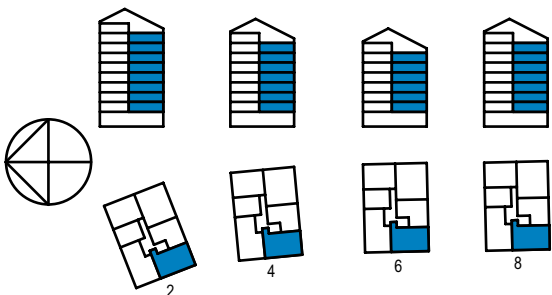

KV. TALLBOHOV

JÄRFÄLLA

3 RUM & KÖK 69 m²

LGH NR: A-1101, B-1101, C-1101, D-1101
A-1201, B-1201, C-1201, D-1201
A-1301, B-1301, C-1301, D-1301
A-1401, B-1401, C-1401, D-1401
A-1501, B-1501, C-1501, D-1501
A-1601, B-1601, C-1601, D-1601
A-1701, C-1701, D-1701
D-1801

Skala 1:100

FÖRKLARINGAR

G	GARDEROB	K/F	KYLSKÅP / FRYS
L	LINNESKÅP	↗	SPIS / UGN
TM	TVÄTTMASKIN	DM	DISKMASKIN
TT	TORKTUMLARE	m	MICRO (FÖRBERETT FÖR)
KM	KOMB. TM / TT	EL	ELCENTRAL
ST	STÄDSKÅP	KH	KAPPHYLLA