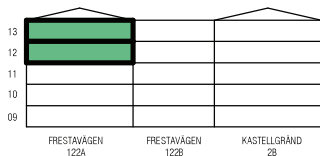

Stadsnära Bostäder

1 RoK 22 kvm

LÄGENHETSNUMMER: 1-1201, 1202, 1203, 1205, 1206
1-1301, 1302, 1303, 1305, 1306
1-1309, 1310, 1311, 1312, 1313

Med reservation för eventuella ändringar.

LÄGENHETSTYP 1.1

FRESTAVÄGEN 122A