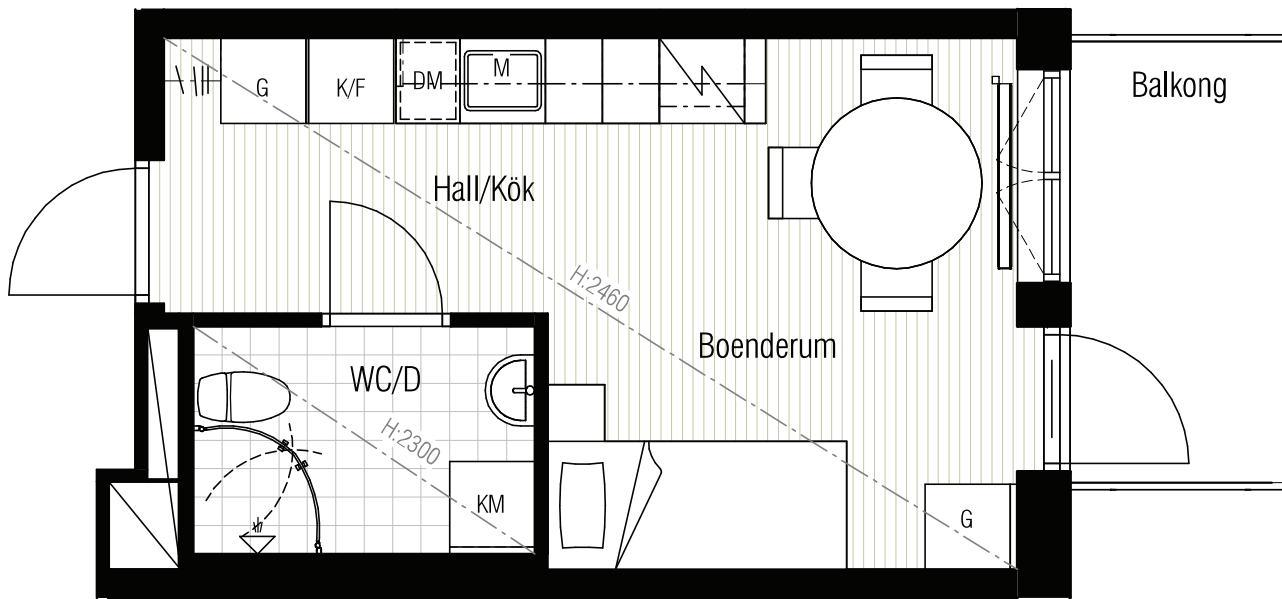

Stadsnära Bostäder

1 RoK 22 kvm

LÄGENHETSNUMMER: 1-1201, 1202, 1203, 1205, 1206
1-1301, 1302, 1303, 1305, 1306
1-1309, 1310, 1311, 1312, 1313

Med reservation för eventuella ändringar.

LÄGENHETSTYP 1.1

FRESTAVÄGEN 122A