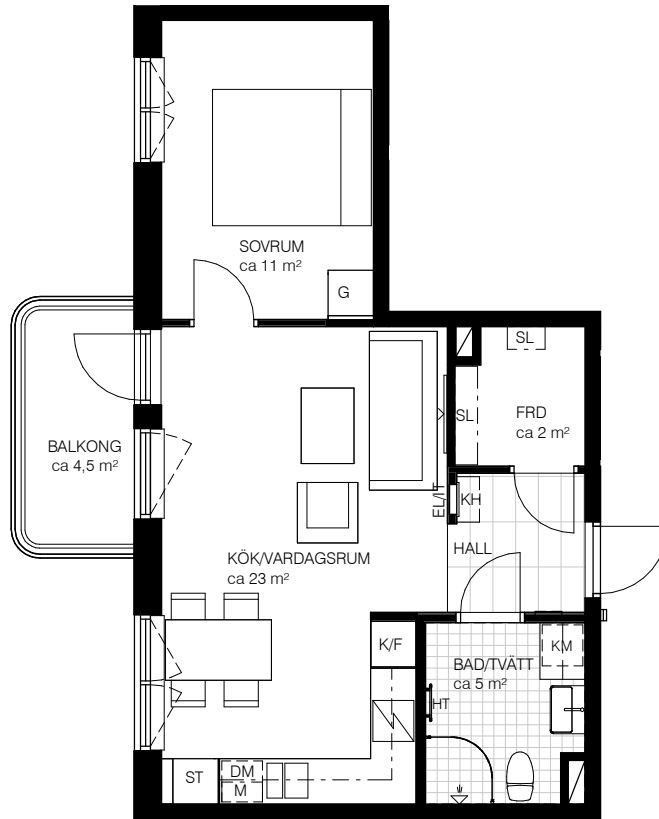

2 Rok, ca 46 kvm

Teckenförklaring

- Multimedia
- Spishäll
- Duschvägg
- Överskåp i kök/
överskåp i bad
- Klädstång
- Garderob
- Linneskåp
- Städskåp
- Kapphylla
- Kylskåp

- Frysskåp
- Kyl/Frysskåp
- Diskmaskin
- Micro
- Tvättmaskin
- Torktumlare
- Kombimaskin tvätt/tork
- Handdukstork
- Elcentral
- Hylla med klädstång

Varje yta är angivet i cirka.

Kv Parstugan

- Lgh 1-1107 Våning 1
- Lgh 1-1207 Våning 2
- Lgh 1-1307 Våning 3
- Lgh 1-1407 Våning 4
- Lgh 1-1507 Våning 5

SKALA 1:100

Avvikelser i areauppgifter kan förekomma, areauppgifterna är avrundade till närmaste heltal. Hyresvärden reserverar sig för eventuella tryckfel och förbehåller sig rätten till ändringar.