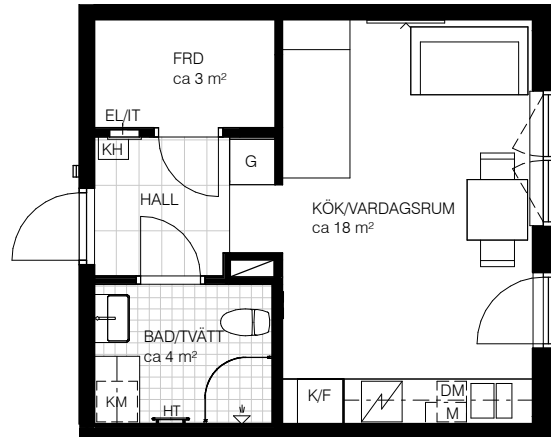

1 Rok, ca 31 kvm

Teckenförklaring

- Multimedia
- Spishäll
- Duschvägg
- Överskåp i kök/
överskåp i bad
- Klädstång
- Garderob
- Linneskåp
- Städskåp
- Kapphylla
- Kylskåp

- Frysskåp
- Kyl/Frysskåp
- Diskmaskin
- Micro
- Tvättmaskin
- Torktumlare
- Kombimaskin tvätt/tork
- Handdukstork
- Elcentral
- Hylla med klädstång

Varje yta är angivet i cirka.

Kv Parstugan

Lgh 4-1002 Entréplan
Lgh 4-1103 Våning 1

SKALA 1:100

METER