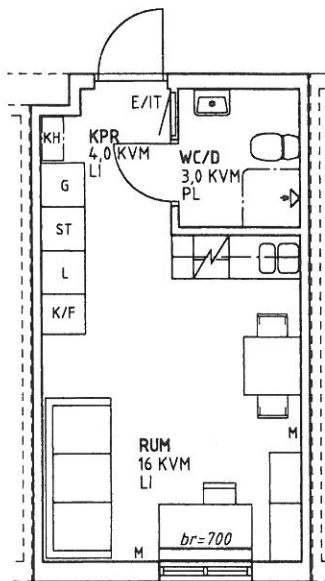

Studentlägenhet 23 kvm + förråd 1 kvm

Lgh 0903
1008
1108
1208

FÖRKLARINGAR

- K/F Kyl/Frys
- N Spis med häll/Ugn
- ST Städsåp
- L Linnesåp
- G Garderob
- KH Kapphylla
- br=700* Bröstningshöjd
- E/IT Elcentral / IT-central
- M Mediauttag
- LI Linoleummatta
- PL Plastmatta

LÄGENHETSPLAN

SITUATIONSPLAN

SEKTION