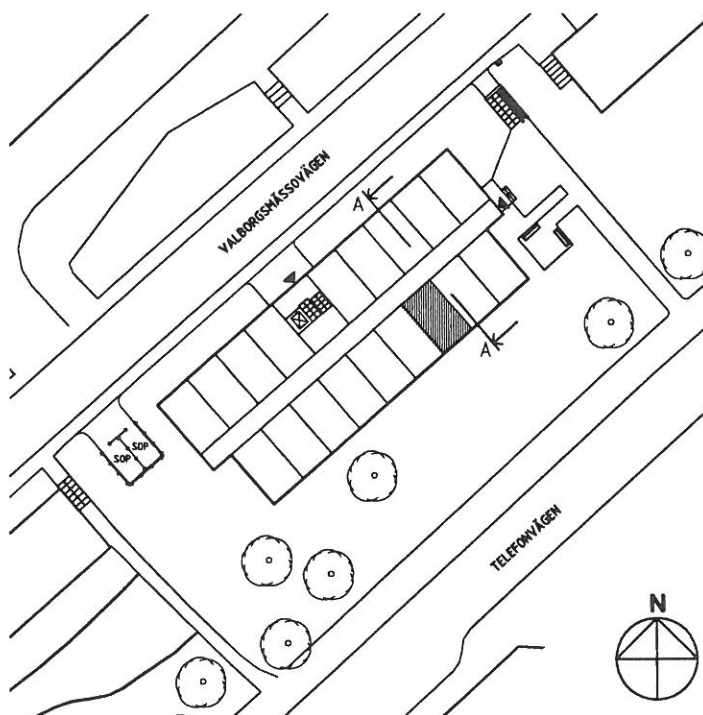

Studentlägenhet 23 kvm + förråd 1 kvm

Lgh 0903
1008
1108
1208

FÖRKLARINGAR

- K/F Kyl/Frys
- N Spis med häll/Ugn
- ST Städsåp
- L Linnesåp
- G Garderob
- KH Kapphylla
- br=700* Bröstningshöjd
- E/IT Elcentral / IT-central
- M Mediauttag
- LI Linoleummatta
- PL Plastmatta

LÄGENHETSPLAN

SITUATIONSPLAN

SEKTION