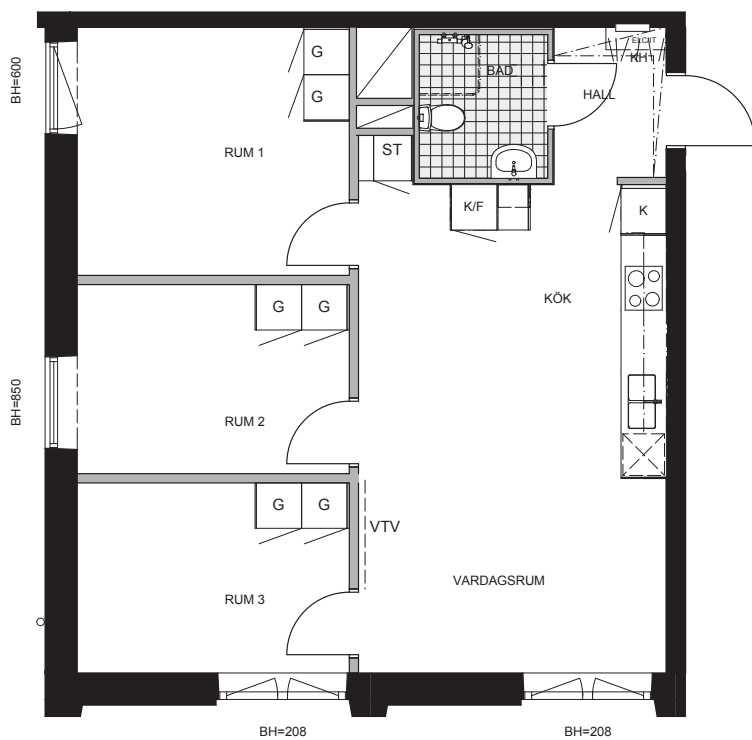

# 4

## rum & kök, 65 kvm Alphyddevägen 16

### SYMBOLFÖRKLARING

G	GARDEROB
ST	STÄDSKÅP
L	LINNEBACKAR
K/F	KYL OCH FRY
K	KYL
F	FRYS
○ ○	INDUKTIONSHÅLL OCH UGN
○ ○ ○	INDUKTIONSHÅLL OCH UGN, MICRO I ÖVERSKÅP
☒	FÖRBERETT FÖR DISKMASKIN
KH	KAPPHYLLA
KLK	KLÄDKAMMARE
FRD	FÖRRÅD
▧	SCHAKT
—	BETONGVÄGG
—	GIPSVÄGG
VTV	VÄGGFÖRSTÄRKNING FÖR VÄGG-TV
ELC/IT	EL-ITCENTRAL
BH X	BRÖSTNINGSHÖJD