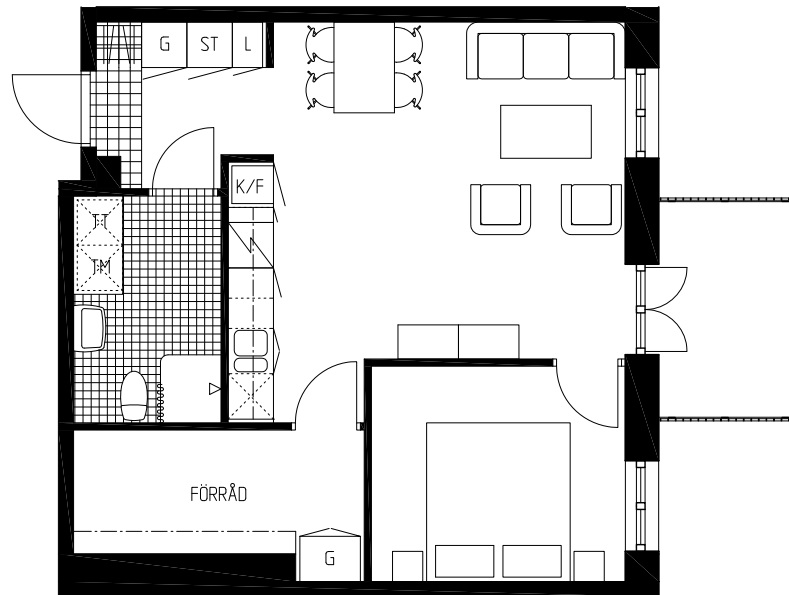

POSEIDONS GRÄND

HANINGE

2 r.o.k. - 53 kvm
 LGH. 0101, 0105

TECKENFÖRKLARING

- G - garderob
- L - linneskåp
- TM - tvättmaskin
- TT - torktumlare
- ST - städsåp
- K - kyl
- F - frys
- ☒ - spis
- ☒ - plats för diskmaskin
- ☒ - klinker i bad/wc
- ☒ - klinker i hall

SEKTION

Plan 3,4
 Rumshöjd generellt: 2,57 m

LÄGE I KVARTERET HUS C