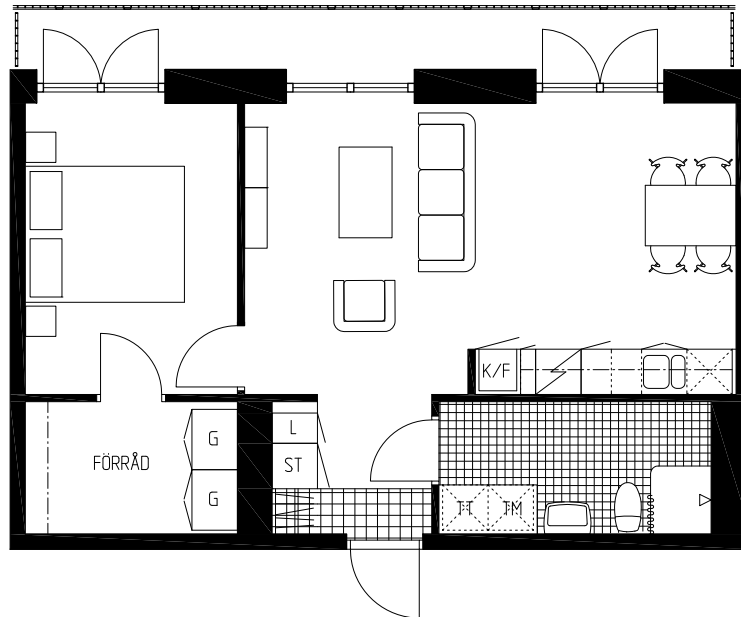

POSEIDONS GRÄND HANINGE

2 r.o.k. - 53 kvm

LGH. 0053, 0062, 0071

TECKENFÖRKLARING

- G - garderob
- L - linneskåp
- KM - kombimaskin
- ST - städkåp
- K - kyl
- F - frys
- ☒ - spis
- ☒ - plats för diskmaskin
- ☒ - klinker i bad/wc
- ☒ - klinker i hall/loggia

SEKTION

Plan 3,4,5
Rumshöjd generellt: 2,50 m

LÄGE I KVARTERET

HUS B