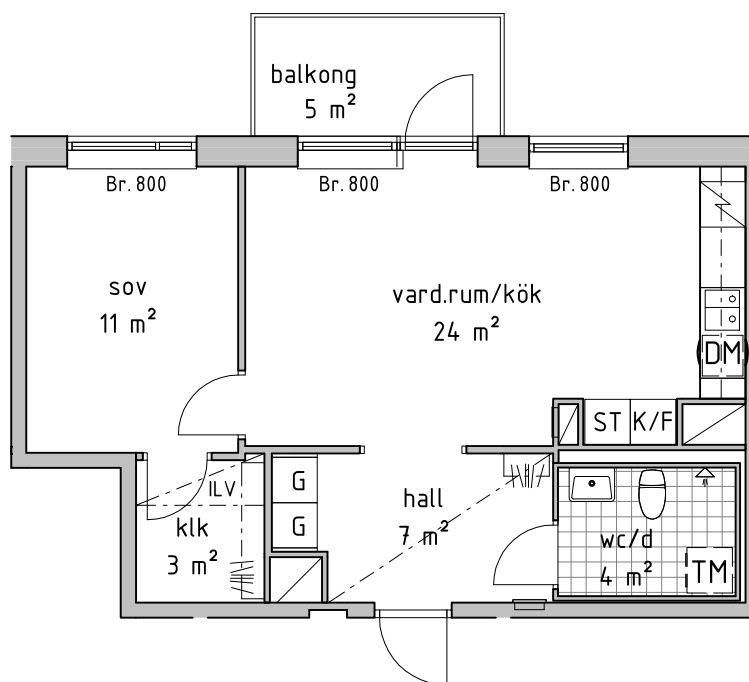

Bofakta

F-1102  
F-1202  
F-1302  
F-1402

FÖRKLARINGAR

G	GARDEROB	DM	PLATS FÖR TVÄTTMASKIN
ST	STÄDSKÅP	Grid	KLINKERGOLV
L	LINNESKÅP	Hatched	KAPPHYLLA
K/F	KYL/FRYS	Dashed	INKLÄDNAD I TAKVINKEL
K	KYL	Dotted	UNDERTAK, TAKHÖJD 2200 MM
F	FRYS	Br.	BRÖSTNINGSHÖJD MM
DM	PLATS FÖR DISKMASKIN		RUMSHÖJD GENERELLT: 2500 MM
SPIS	SPIS		TOTAL BOAREA INNEFATTAR INNERVÄGGAR, VARFÖR AREAN EJ ÖVERRENSSTÄMMER MED DEN SAMMANLAGDA RUMSAREAN
Schakt	SCHAKT		