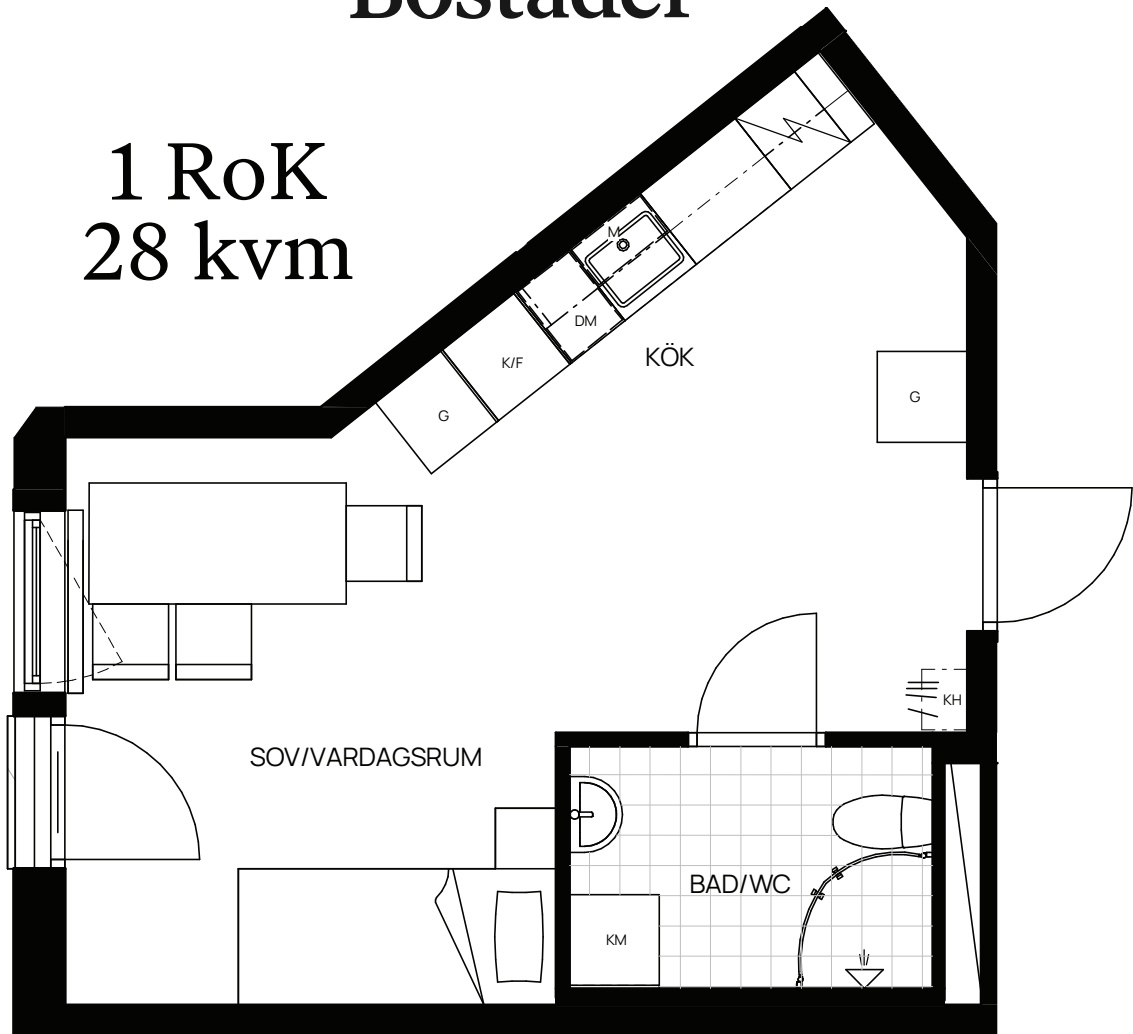

Stadsnära Bostäder

1 RoK
28 kvm

TECKENFÖRKLARING

	KLÄDHÄNGARE		FÖRBERETT FÖR MICRO
	GARDEROB		ÖVERSKÅP
	KOMBIMASKIN		KLINKER
	KYL/FRYS		VÄLVD DUCHVÄGG
	SCHAKT FÖR INSTALLATIONER		
	FÖRBERETT FÖR DISKMASKIN		
	FRISTÅENDE SPIS		

SKALA 1:50

LOKALISERINGSFIGUR

SKOGSHUSEN

LÄGENHETSNUMMER: 12-1109, 12-1209, 12-1309

Med reservation för eventuella ändringar.

Bofaktablad upprättat 2021-06-02