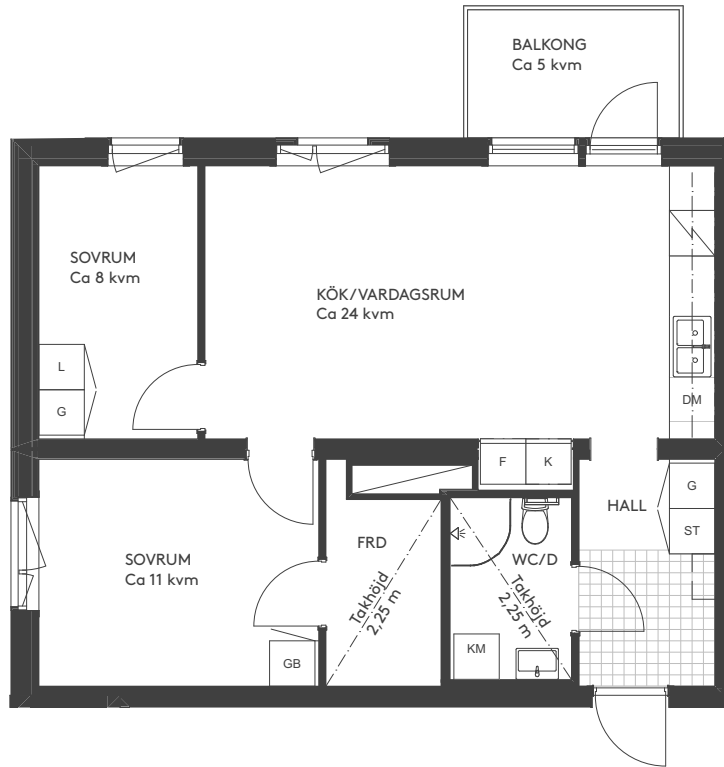

## 61 kvm

2021-11-08

Våning: 1, 2, 3  
Lägenhetsnr:  
1104, 1204, 1304

Takhöjd 2,5 m, om inget annat anges.  
I lägenheten monteras vattenburna radiatorer.  
Balkong i anslutning till kök och vardagsrum.

Skala 1:100

### Teckenförklaringar

BH	Bröstningshöjd
DM	Diskmaskin
F	Frys
FRD	Förråd
G	Garderob
GB	Garderob med backar
K	Kyl
KM	Kombitvättmaskin
L	Linneskåp
ST	Städska

### Lägenhetens placering i huset

Pilen visar entré till lägenheten