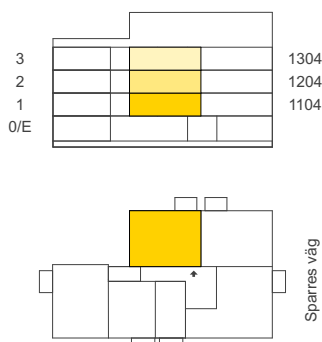

## 61 kvm

2021-11-08

Våning: 1, 2, 3  
Lägenhetsnr:  
1104, 1204, 1304

Takhöjd 2,5 m, om inget annat anges.  
I lägenheten monteras vattenburna radiatorer.  
Balkong i anslutning till kök och vardagsrum.

Skala 1:100

### Teckenförklaringar

BH	Bröstningshöjd
DM	Diskmaskin
F	Frys
FRD	Förråd
G	Garderob
GB	Garderob med backar
K	Kyl
KM	Kombitvättmaskin
L	Linneskåp
ST	Städska

### Lägenhetens placering i huset

Pilen visar entré till lägenheten