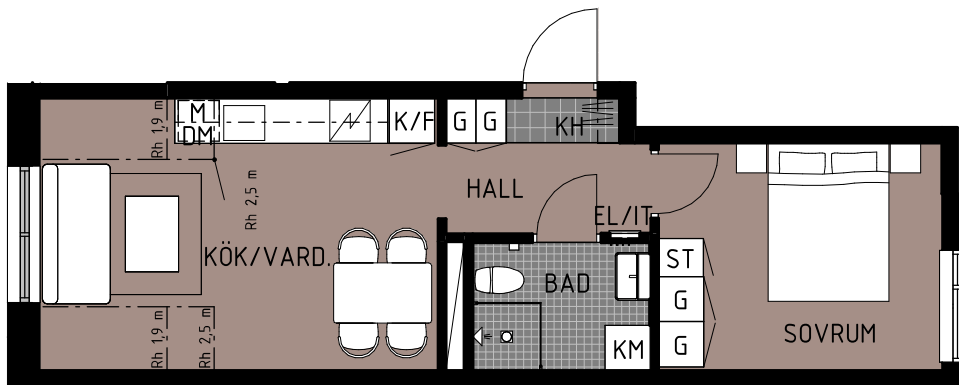

Bofaktablad

Lgh 2.1304

Storlek 2 rum & kök- 38 m²

Rumshöjd 2,5 m

Teckenförklaring

K	Kyl	STB	Städback
F	Frys	ST	Städsåp
K/F	Kyl/Frys	HS	Högskåp
DM	Diskmaskin	G	Garderob
TT	Torktumlare	L	Linneskåp
TM	Tvättmaskin	Kapphylla	
KM	Kombimaskin	SG	Skjutdörrsgarderob
Spishäll		FRD	Förråd
		Duschkvägg	
		Inklädnad/överskåp i kök	
		Rh	Avvikande rumshöjd vid lutande tak

skala 1:100

Strömningen

Rätt till ändringar förbehålles.
eventuella måttavvikelser kan förekomma