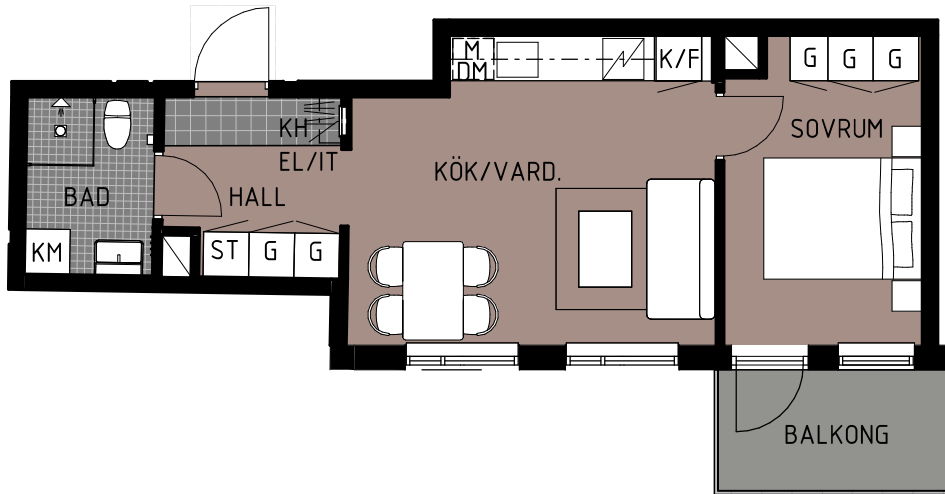

# Bofaktablad

Lgh 2.1103 - 2.1203 - 2.1303

Storlek 2 rum & kök- 39 m<sup>2</sup>

Rumshöjd 2,5 m

## Teckenförklaring

K	Kyl	STB	Städback
F	Frys	ST	Städsåp
K/F	Kyl/Frys	HS	Högsåp
DM	Diskmaskin	G	Garderob
TT	Torktumlare	L	Linnesåp
TM	Tvättmaskin	KH	Kapphylla
KM	Kombimaskin	SG	Skjutdörrsgarderob
Spishäll		FRD	Förråd
		Duschvägg	
		Inklädnad/överskåp i kök	
		Rh	Avvikande rumshöjd vid lutande tak