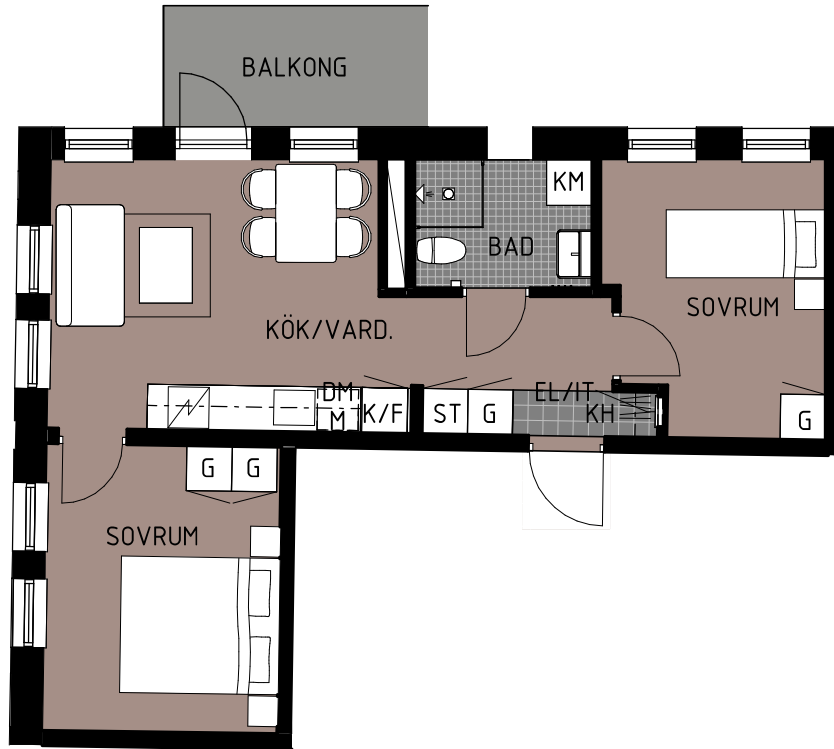

Bofaktablad

Lgh 2.1101 - 2.1201

Storlek 3 rum & kök- 49 m²

Rumshöjd 2,5 m

Teckenförklaring

K	Kyl	STB	Städback
F	Frys	ST	Städsåp
K/F	Kyl/Frys	HS	Högskåp
DM	Diskmaskin	G	Garderob
TT	Torktumlare	L	Linneskåp
TM	Tvättmaskin	KH	Kapphylla
KM	Kombimaskin	SG	Skjutdörrsgarderob
Spishäll		FRD	Förråd
		Duschvägg	
		Inklädnad/överskåp i kök	
		Rh	Avvikande rumshöjd vid lutande tak

skala 1:100

Strömningen

Rätt till ändringar förbehålles.
eventuella måttavvikelser kan förekomma