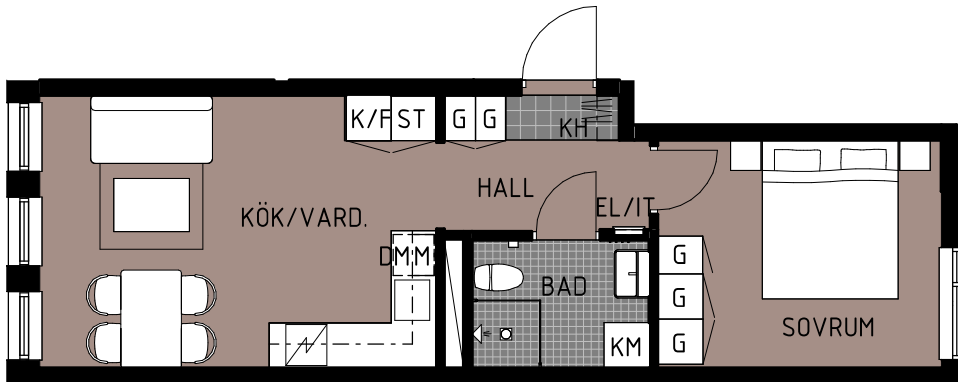

Bofaktablad

Lgh 2.1104 - 2.1204

Storlek 2 rum & kök- 40 m²

Rumshöjd 2,5 m

Teckenförklaring

K	Kyl	STB	Städback
F	Frys	ST	Städskap
K/F	Kyl/Frys	HS	Högskap
DM	Diskmaskin	G	Garderob
TT	Torktumlare	L	Linneskap
TM	Tvättmaskin	KH	Kapphylla
KM	Kombimaskin	SG	Skjutdörrsgarderob
Spishäll		FRD	Förråd
		Duschvägg	
		Inklädnad/överskåp i kök	
		Rh	Avvikande rumshöjd vid lutande tak

skala 1:100

Strömningen

Rätt till ändringar förbehålles.
eventuella måttavvikelser kan förekomma