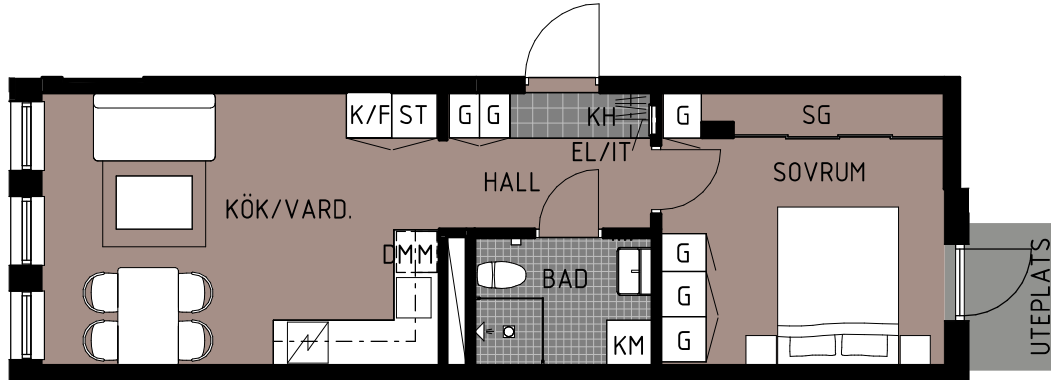

Bofaktablad

Lgh 2.1002

Storlek 2 rum & kök- 42 m²

Rumshöjd 2,5 m

Teckenförklaring

K	Kyl	STB	Städback
F	Frys	ST	Städsåp
K/F	Kyl/Frys	HS	Högskåp
DM	Diskmaskin	G	Garderob
TT	Torktumlare	L	Linneskåp
TM	Tvättmaskin	KH	Kapphylla
KM	Kombimaskin	SG	Skjutdörrsgarderob
Spishäll		FRD	Förråd
		Duschvägg	
		Inklädnad/överskåp i kök	
		Rh	Avvikande rumshöjd vid lutande tak

skala 1:100

Strömningen

Rätt till ändringar förbehålles.
eventuella måttavvikelser kan förekomma