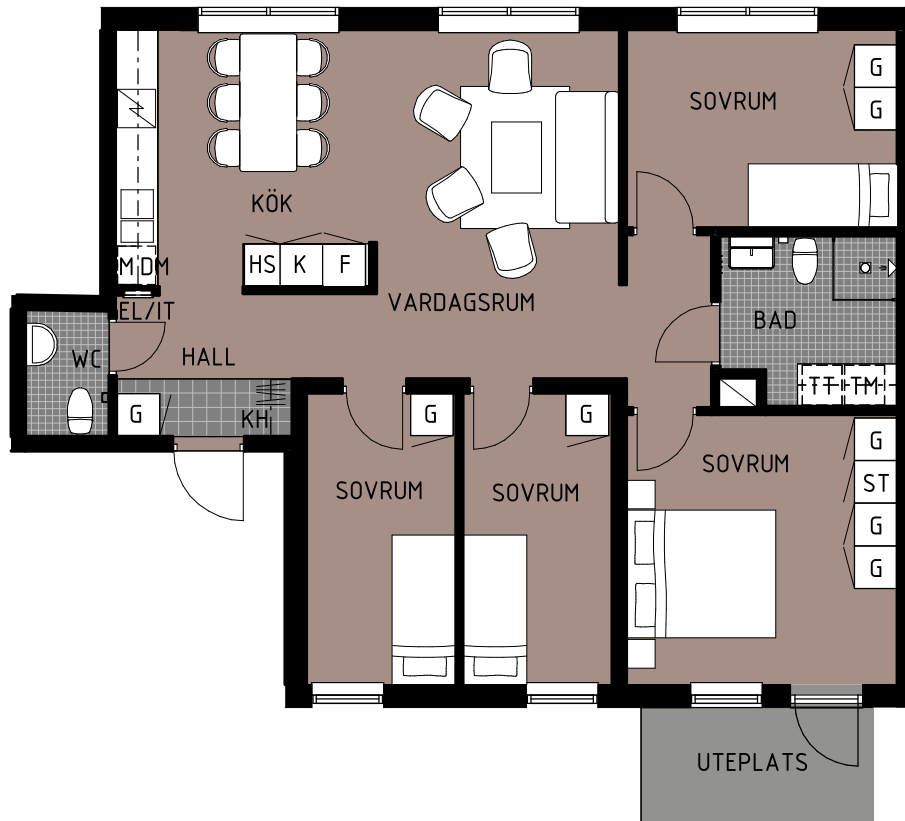

# Bofaktablad

Lgh 2.1001

Storlek 5 rum & kök- 94 m<sup>2</sup>

Rumshöjd 2,5 m

## Teckenförklaring

K	Kyl	STB	Städback
F	Frys	ST	Städsåp
K/F	Kyl/Frys	HS	Högskåp
DM	Diskmaskin	G	Garderob
TT	Torktumlare	L	Linneskåp
TM	Tvättmaskin	KH	Kapphylla
KM	Kombimaskin	SG	Skjutdörrsgarderob
Spishäll		FRD	Förråd
		Duschvägg	
		Inklädnad/överskåp i kök	
		Rh	Avvikande rumshöjd vid lutande tak