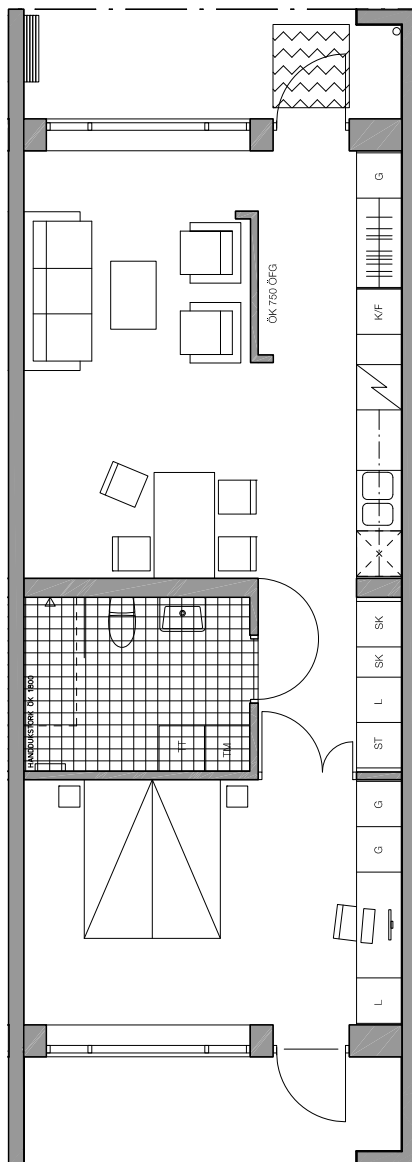

SÖDRA STRANDPARKEN

ÄLTA, NACKA

2 r.o.k. - 58 m²

Stensövågen, lgh nr 0023

Ytångivelser är preliminära.
Illustrerad plan redovisar ett möbleringsförslag.
Rätt till mindre ändringar förbehålles.

0 1 2 3 4 5M

skala 1:100

TECKENFÖRKLARING

G - garderob

L - linneskåp

H - högskåp

SK - skafferi

ST - städsåp

TM - tvättmaskin

TT - torktumlare

TM/TT - kombimaskin

K/F - kyl/frys

 - plats för diskmaskin

 - spis

 - kapphylla

 - klinker

VÅNINGSPLAN

LÄGE I KVARTERET