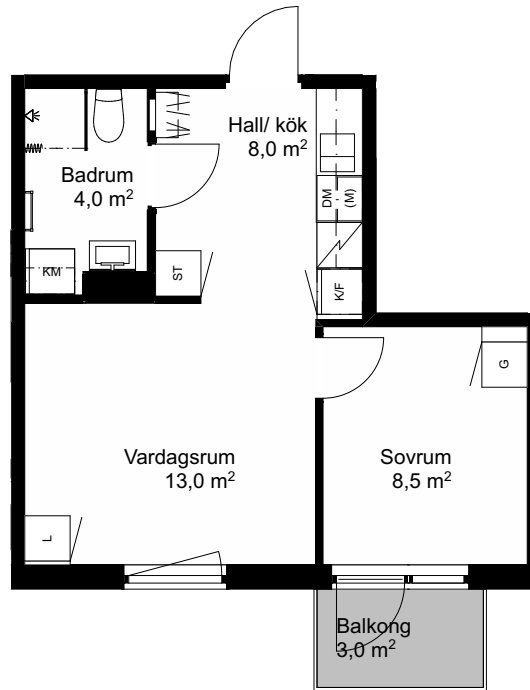

HUS	TRAPPHUS	LÄGENHETSNR	VÅNING
C1	1	C11-1101	1
	1	C11-1301	3
	1	C11-1501	5

RUMSHÖJD 2,5 m där annat ej anges
FÖRRÅD plan -1, förrådsyta ca 1 m²

SKALA 1:100

Vi förbehåller oss rätten till ändringar i utförande.
Lägenhetens totala boarea är avrundat till närmsta halvtal.
Lägenheterna är uppmätta på ritning och variation kan
förekomma vid fysisk uppmätning.
Daterad 2025-11-05

PLAN

SEKTION

SITUATIONSPLAN