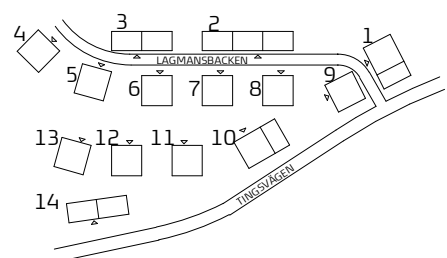

SKALA 1:100

ORIENTERINGSGRAN