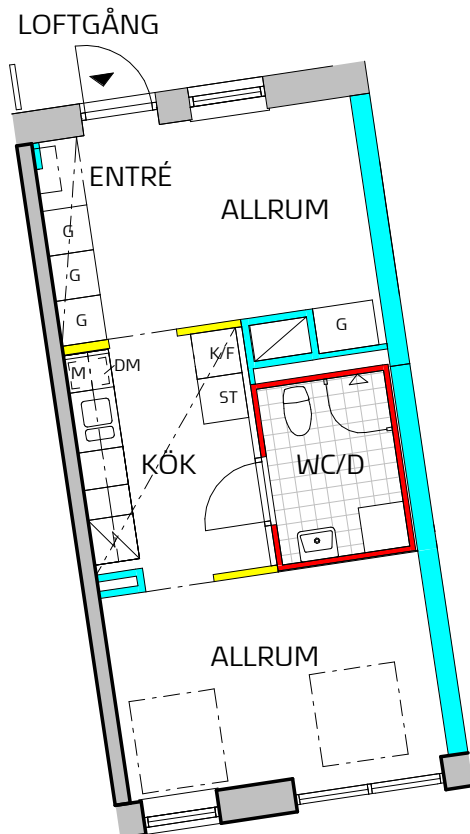

TINGSTORGET

LGH 14-1305

Storlek | **2 rum och kök**
 Yta | **ca 36 m²**
 Våning | **3 tr**

- Massiv betong
- Dubbelgips
- Enkelgips
- Enkelgips, får ej borras, endast lim

SYMBOLFÖRKLARING

Symboler beskriver endast placering, ej form. Fönsterplaceringar och balkongdjup kan variera.

- K Kyl
- F Frys
- K/F Kyl / Frys
- ST Spishäll / Ugn
- M Förberett för Micro
- G Garderob
- ST Städ
- DM Förberett för Diskmaskin
- TM Förberett för Tvättmaskin - Kombimaskin
- Kapphylla
- Lokal sänkning av undertak
- Takfönster