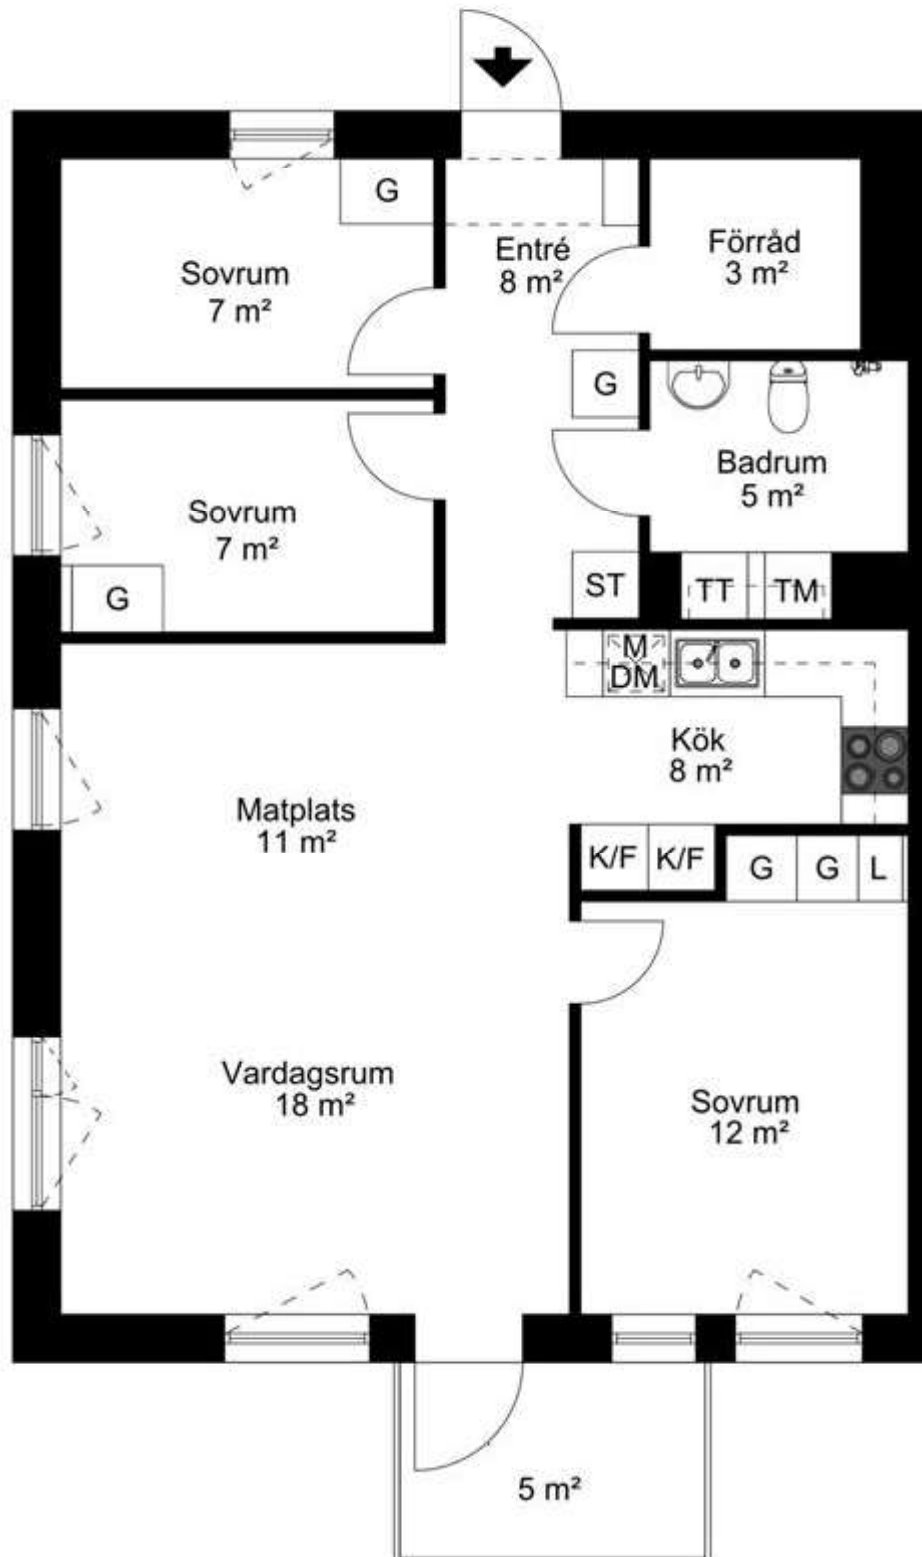

# Ringvägen 9

Viss avvikelse kan förekomma. Skala och mått kan avvika från verkligheten.

UPPLANDS BRO

TORNET

4 RUM & KÖK 81m<sup>2</sup>

LGH NR: 4-1203  
4-1103  
4-1003  
4-0903

FÖRKLARINGAR

G	SÄRDERES	H	HÖDSKÅP
L	LINNESKÅP	M/DM	MICRO I DISKMASKIN
ET	STÄDSKÅP	U	SPIS/UGN
KF	KÖMS. KYL-/FRYSKÅP	TM	TVÄTTMASKIN
KV	KÄFFHYLLA	TT	TORKTUMLARE
		TP	TVÄTTPELARE I KÖMSMASKIN

FÖRSTA SIFFRAN I NUMMRET HÄNVIAR TILL HUS, DE SISTÅ 4 ÄRLÄGENHETSNUMMRET.