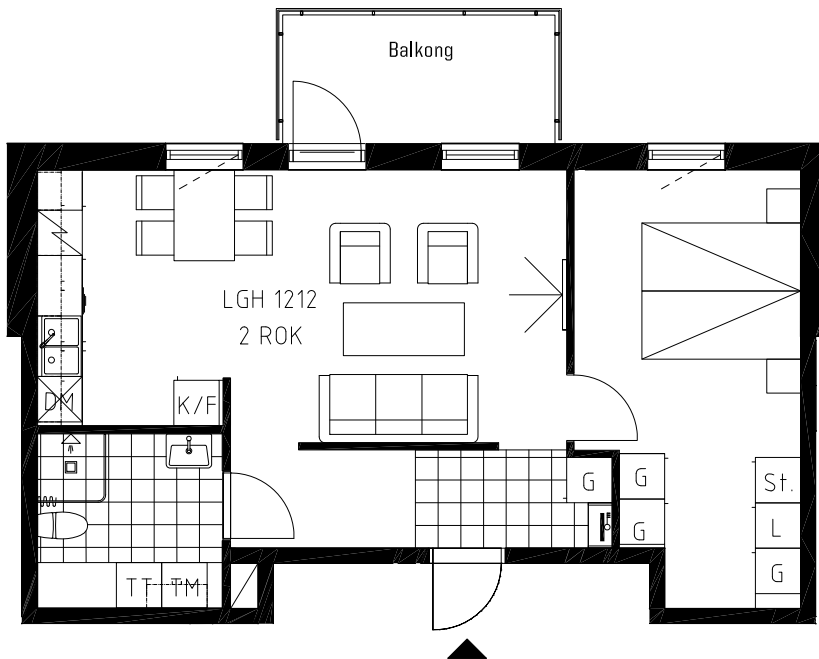

KV. SEGELFLYGET

BARKARBYSTADEN

BOFAKTA

2 RoK - ca 54m²

LGH NR 1212

FÖRKLARINGAR:

 LINNESKÅP	 TVÄTTMASKIN
 STÄDSKÅP	 TORKTUMLARE
 GARDEROB	 DISKMASKIN
 ELSPIS	 KLINKER
 KYLFRYS	 KAPPHYLLA
 KYL	 EL-CENTRAL
 FRYS	 TV-UTTAG
 FAST FÖNSTER	 ÖPPNINGSBART FÖNSTER