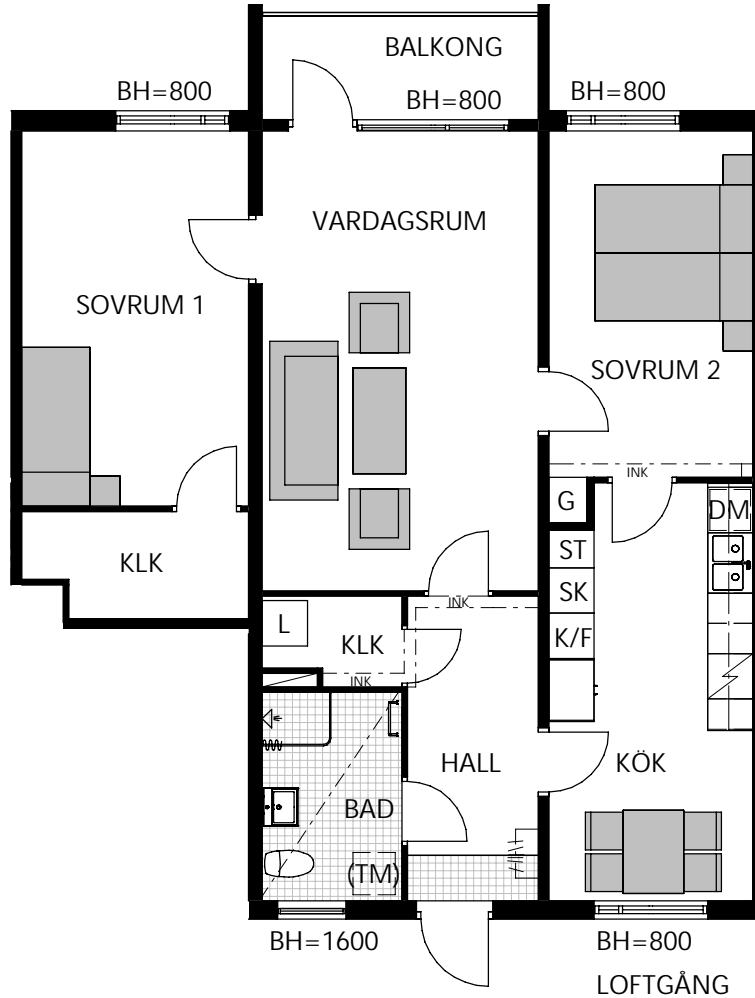

GILLBOSTRÅKET 15B 3 rum och kök, ca 85 m²

Takhöjd i lägenhet = ca 2,5 m, förutom i våtrum, hall och klädkammare som ibland har lägre undertak, ca 2,2m. Parkett i samtliga rum. Klinker i våtrum och ev. kapprum. Omfattning enligt rutmönster på ritning.

Vissa avvikelser kan förekomma. Rätt till ändringar förbehålles.

Rumsareor avrundade enligt SS 01 41 41 regel A.

Lägenhetsplacering i plan		Sektion		Fastighet RTIBORDET 9	
				Adress GILLBOSTRÅKET 15B	
				Stadsdel Rotebro	Kommun Sollentuna
				Lägenhet 102-00013	
## Klädhängare	L Linneskåp	K Kylskåp	DM Diskmaskin	BH Bröstningshöjd fönster (mm)	(TM) Plats för tvättmaskin
G Garderob	Handdukstork	F Frys	Bänkskiva m. överskåp	Schakt	(M) Plats för mikrovågsugn
ST Städsåk	Spis	K/F Kyl/Frys	UGN Inbyggnadsugn och mikro	SK Skaferi	TV/data-uttag