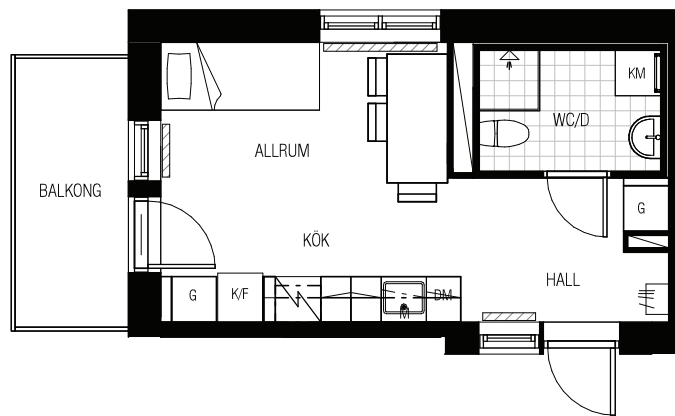

Stadsnära Bostäder

1 RoK 24m²

Lägenhetsnummer:

4-1102
4-1202
4-1302
4-1402
4-1502
4-1602
4-1702
4-1802

SKALA 1:100

TECKENFÖRKLARING

||/| KLÄDHÄNGARE

G GARDEROB

KM KOMBIMASKIN

K/F KOMBINERAD
KYL/FRYS

DUSCHVÄGG

RADIATOR

--- ÖVERSKÅP

DM FÖRBERETT FÖR DISKMASKIN

FRISTÅENDE SPIS

INSTALLATIONSSCHAKT