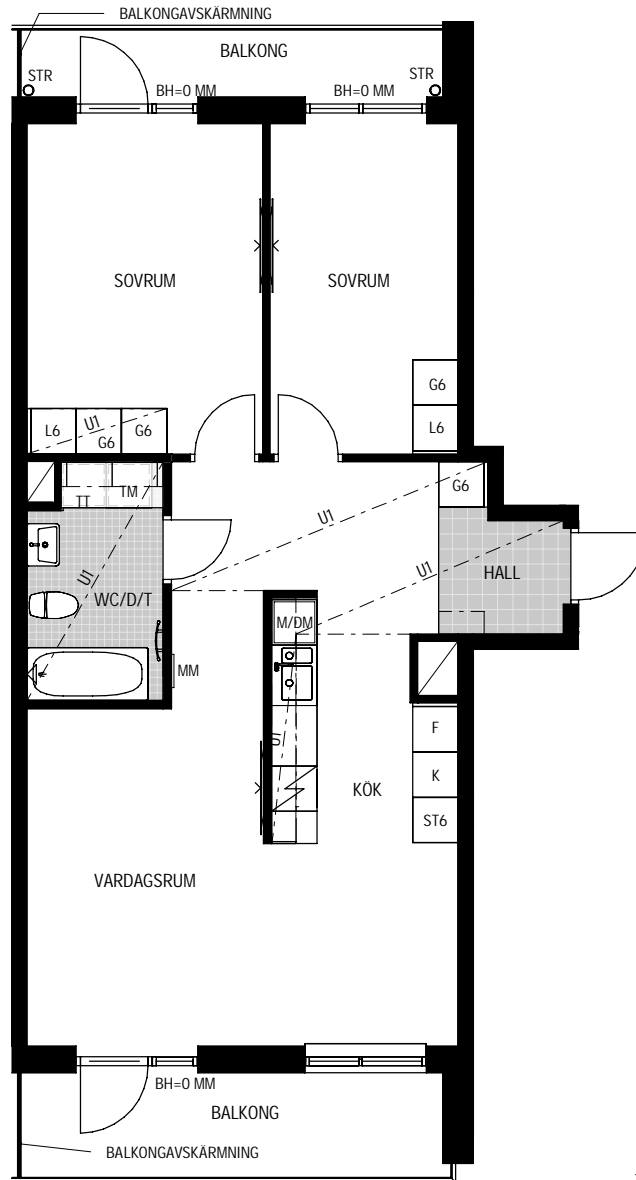

# FYRKLÖVERN BARKARBYSTADEN

Del av Barkarby 2:61, Järfälla

3 RoK

ca 72 m<sup>2</sup>

FYRKLÖVERN  
BARKARBYSTADEN

LGH NR 12-1402

PLAN 5

FÖRRÅD PLAN 1

GRIPENGATAN 30

LOKALISERINGSFIGUR

## FÖRKLARINGAR

	GARDEROB (X = BREDD)		TVÄTTMASKIN		KAPPHYLLA	BH	BRÖSTNINGSHÖJD FÖR FÖNSTER ÄR CA 700MM, OM INGET ANNAT ANGES
	STÄDSKÅP (X = BREDD)		TORKTUMLARE		KLINKERS		UNDERTAK/ INKLÄDNAD
	SPIS		KOMBIMASKIN		HANDDUKSTORK		PLATS FÖR TV
	KYL/FRYS		DISKMASKIN		PLATS FÖR TV		MM MULTIMEDIA
	KYL		MIKROVÅGSUGN		RAD		RADIATOR
	FRYS		SCHAKT (YTA SOM UPPTAS AV RÖR)		STR		STUPRÖR

## GATUADRESSER:

ENTRÉ	ADDRESS
11	= GRIPENGATAN 28
12	= GRIPENGATAN 30
50	= HERCULESGATAN 19
60	= HERCULESGATAN 17