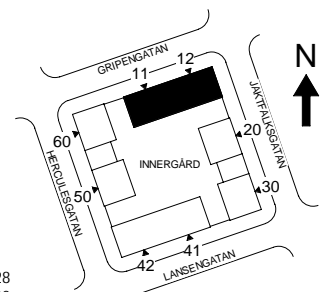

# FYRKLÖVERN BARKARBYSTADEN

Del av Barkarby 2:61, Järfälla

3 RoK

ca 72 m<sup>2</sup>

FYRKLÖVERN  
BARKARBYSTADEN

LGH NR 12-1402

PLAN 5

FÖRRÅD PLAN 1

GRIPENGATAN 30

LOKALISERINGSFIGUR

## GATUADRESSER:

ENTRÉ	ADDRESS
11	= GRIPENGATAN 28
12	= GRIPENGATAN 30
50	= HERCULESGATAN 19
60	= HERCULESGATAN 17