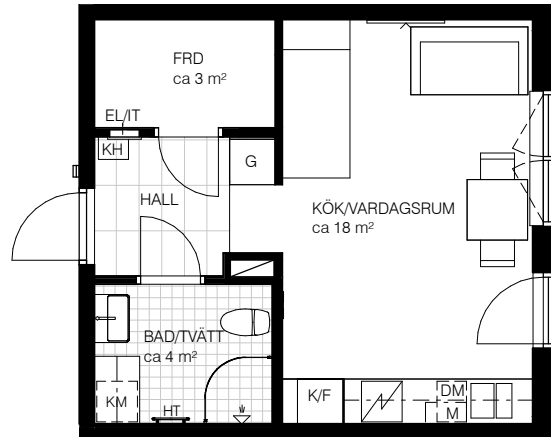

# 1 Rok, ca 31 kvm

## Teckenförklaring

- Multimedia
- Spishäll
- Duschvägg
- Överskåp i kök/  
överskåp i bad
- Klädstång
- Garderob
- Linneskåp
- Städskåp
- Kapphylla
- Kylskåp

- Frysskåp
- Kyl/Frysskåp
- Diskmaskin
- Micro
- Tvättmaskin
- Torktumlare
- Kombimaskin tvätt/tork
- Handduktork
- Elcentral
- Hylla med klädstång

Varje yta är angivet i cirka.

## Kv Parstugan

Lgh 4-1002 Entréplan  
Lgh 4-1102 Våning 1

SKALA 1:100

METER