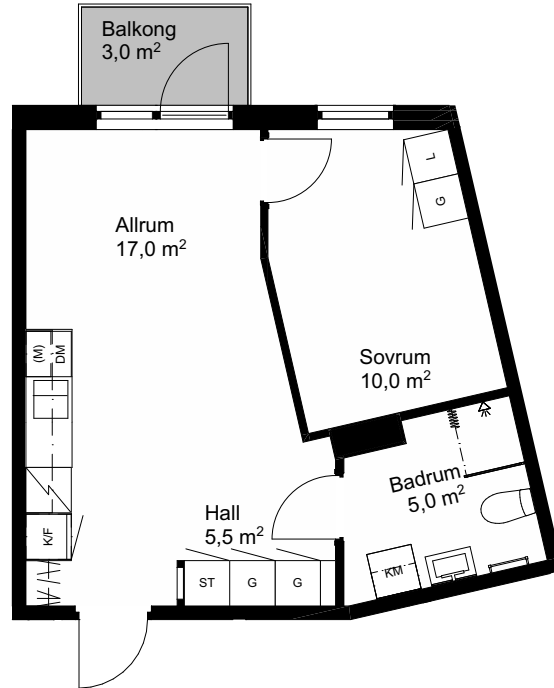

HUS	TRAPPUS	LÄGENHETSNR	VÅNING
C1	1	C11-1206	2
	1	C11-1306	3
	1	C11-1406	4
	1	C11-1506	5

RUMSHÖJD 2,5 m där annat ej anges
FÖRRÅD plan 0, förrådsyta ca 2 m²

SKALA 1:100

Vi förbehåller oss rätten till ändringar i utförande.
Lägenhetens totala boarea är avrundat till närmsta halvtal.
Lägenheterna är uppmätta på ritning och variation kan förekomma vid fysisk uppmätning.
Daterad 2025-11-05

PLAN

SEKTION

SITUATIONSPLAN